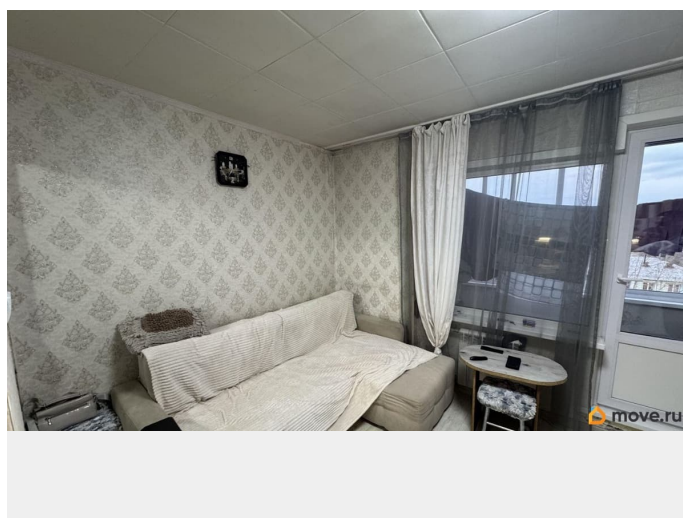

решением для малогабаритной квартиры. Из окон открывается приятный вид на двор, где расположены детская и спортивная площадки идеальное место для отдыха и развлечений всей семьи. Район обладает развитой инфраструктурой: в шаговой доступности находятся школа, детский сад, торговый центр и парк, где можно насладиться природой и свежим воздухом. Для вашего удобства рядом расположены аптеки таких сетей как Фармэкспресс, Аптека плюс, Фармэконом, а также кафе и рестораны, среди которых КофеЛотос и Стефания, предлагающие разнообразные блюда и напитки. В квартире остается встроенная кухня и вместительный шкаф-купе в прихожей