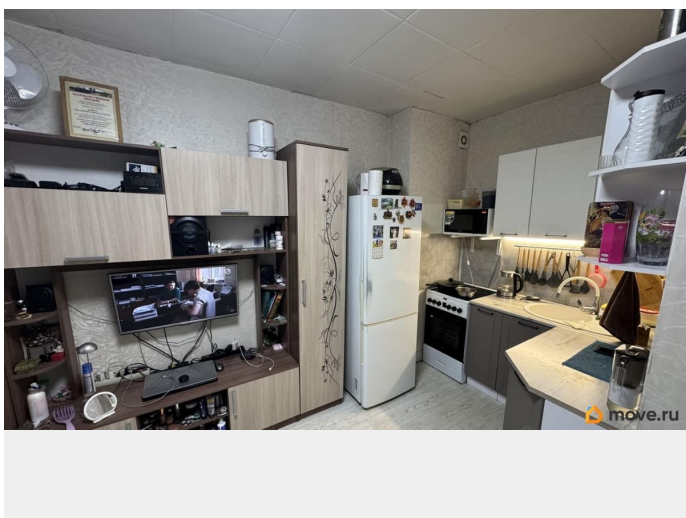

Описание

Продаётся уютная квартира площадью 19.8 квадратных метров в городе Шелехов, расположенная по адресу 1-й микрорайон, дом 40а. Квартира находится на седьмом этаже девятиэтажного панельного дома, построенного в 1994 году. Жильё включает в себя все необходимое для комфортного проживания: выполнен косметический ремонт, что позволит вам сразу же заселиться без дополнительных вложений. Санузел совмещённый, что является удобным

для заметок

решением для малогабаритной квартиры. Из окон открывается приятный вид на двор, где расположены детская и спортивная площадки идеальное место для отдыха и развлечений всей семьи. Район обладает развитой инфраструктурой: в шаговой доступности находятся школа, детский сад, торговый центр и парк, где можно насладиться природой и свежим воздухом. Для вашего удобства рядом расположены аптеки таких сетей как Фармэкспресс, Аптека плюс, Фармэконом, а также кафе и рестораны, среди которых КофеЛотос и Стефания, предлагающие разнообразные блюда и напитки. В квартире остается встроенная кухня и вместительный шкаф-купе в прихожей