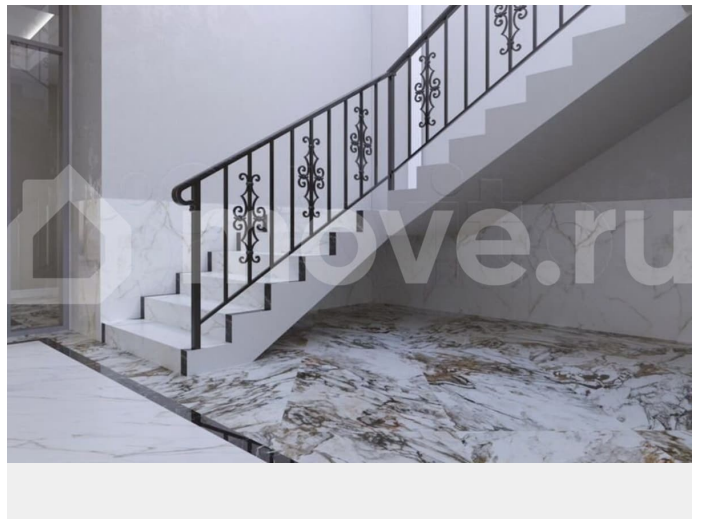

CORSO
residence

Дом 3, бизнес-класс 5, подъезд 2, этаж 3, квартира 33

Общая площадь: 147,16 м²

Двор

ОК: Площадь общей комнаты
К: Площадь кухни
П: Площадь санузла (ванная комната, туалет, душевая кабина, сауна)
С: Площадь санузла (туалет, ванная комната, сауна)
О: Площадь остальной комнаты
Ф: Площадь остальной комнаты
Б: Площадь балкона
В: Площадь вешалки
К: Канализация
В: Вид из окна
В: Вид из окна

ДОМ НА БЕРЕГУ ВРЕМЕНИ