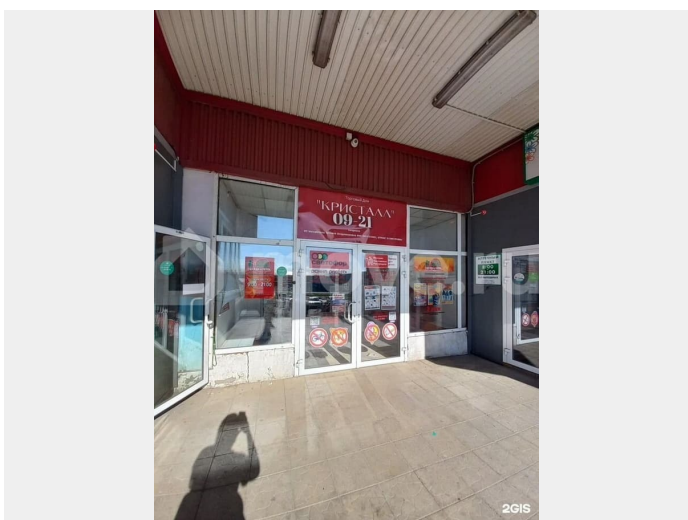

Раздел

[Коммерческая недвижимость](#)

Описание

Продам торговый комплекс «Кристалл»
общая площадь 3150 кв. м., с удобной
парковкой, 2 этажа + цокольный этаж,
находится на федеральной трассе.

для заметок

Move.ru - вся недвижимость России