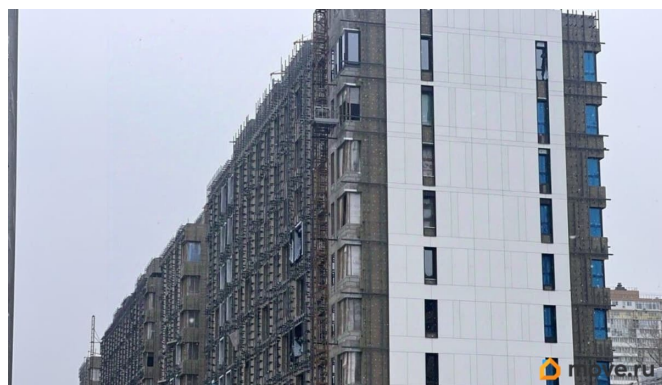

## Описание

Продам! Парковочное место в ЖК Риверанг с удобным заездом/выездом Площадь 21м2 Вход на подземную парковку рядом с лестницей. Звоните!

Схема машино-места № 24

move.ru