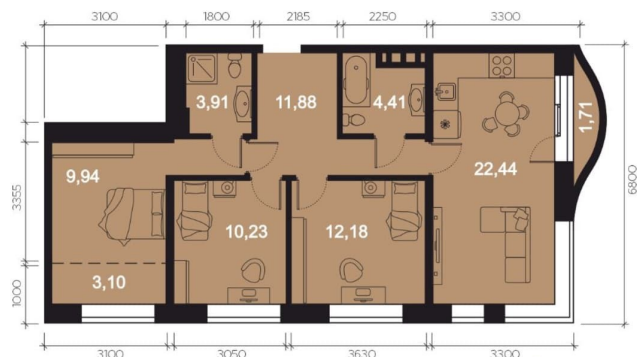

🕒 Создано: 28.01.2026 в 10:16

🔄 Обновлено: 31.03.2026 в 00:32

ГОРСТРОЙ, ГОРСТРОЙ 79240297062

Иркутская область, Иркутск, набережная
Верхняя, 127

21 696 048 ₺

Иркутская область, Иркутск, набережная Верхняя, 127

для заметок

Квартира

Количество комнат

4

Высота потолков

3.04 м

Общая площадь

79.73 м²

Этаж

5/8

move.ru

Детали объекта

Тип сделки

Продам

Раздел

[Квартиры](#)

Ремонт

с отделкой

Квартира в новостройке

да

Год сдачи

3 квартал 2026 г.