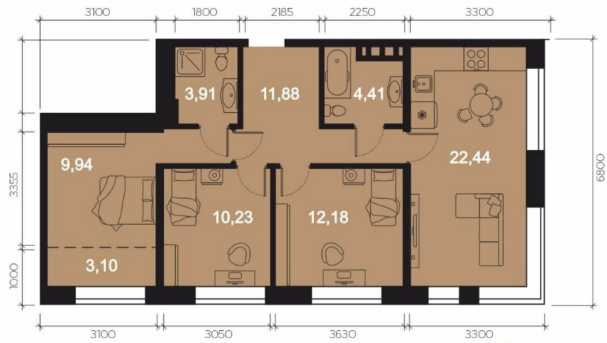

для заметок

Квартира

Количество комнат

4

Высота потолков

3.04 м

Общая площадь

78.09 м²

с отделкой

Квартира в новостройке

да

Год сдачи

3 квартал 2026 г.

Описание

- Рассрочка от застройщика - Траншевая

ипотека - Трейд-ин - Комбо-ипотека Клубный дом бизнес-класса «RIVERANG» расположен на берегу Ангары на Верхней Набережной Иркутска. Проект включает в себя строительство 4х блок-секций по 8 этажей. Квартирография дома представлена широким выбором планировочных решений от 28 до 126 кв.м. В двух блок-секциях доступны пентхаусы. На цокольном этаже расположены кладовые помещения от 2.8 до 8.2м². Для автомобилей предусмотрен вместительный подземный паркинг на 153 машино-места. Преимущества клубного дома «RIVERANG»: Высота потолков от 3 до 3.4м (квартиры high flat) Закрытая территория с видеонаблюдением с доступом через приложение Оборудованная зона отдыха на крыше для всех жителей Отделка квартир white box, Клубный дом бизнес-класса «РИВЕРАНГ» расположен на берегу Ангары на Верхней Набережной Иркутска. Проект включает в себя строительство 4х блок-секций по 8 этажей. Квартирография дома представлена широким выбором планировочных решений от 28 до 126 кв.м. В двух блок-секциях доступны пентхаусы. На цокольном этаже расположены кладовые помещения от 2.8 до 8.2м². Для автомобилей предусмотрен вместительный подземный паркинг на 153 машиноместа. Преимущества клубного дома «РИВЕРАНГ»: Высота потолков от 3 до 3.4м (квартиры с увеличенной высотой потолков) Закрытая территория с видеонаблюдением с доступом через приложение Соседский центр для встреч и совместного времяпровождения с другими жителями клубного дома