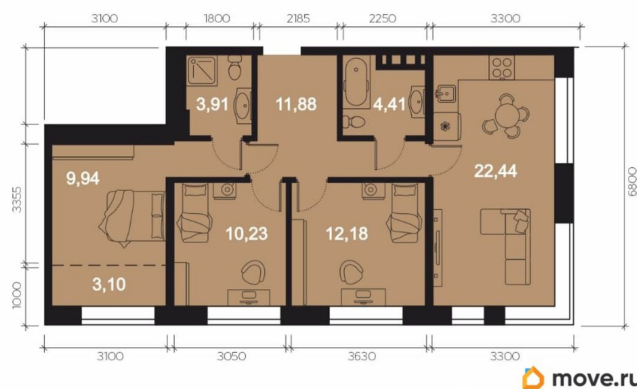

🕒 Создано: 08.10.2025 в 12:20

🔄 Обновлено: 13.04.2026 в 12:08

ГОРСТРОЙ, ГОРСТРОЙ 79240297062

Иркутская область, Иркутск, набережная
Верхняя, 127

20 525 644 ₺

Иркутская область, Иркутск, набережная Верхняя, 127

для заметок

Квартира

Количество комнат

4

Высота потолков

3.04 м

Общая площадь

78.09 м²

Этаж

4/8