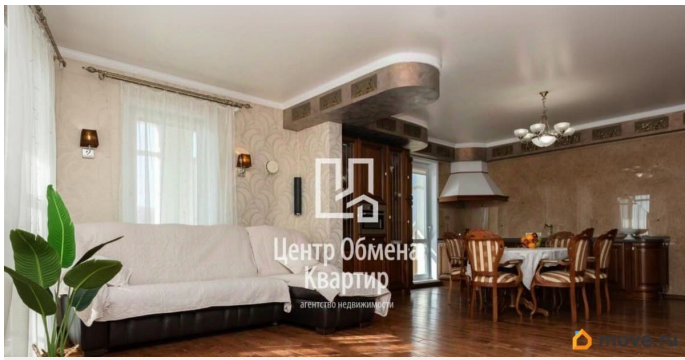

на улицу

Ремонт

дизайнерский

Покупка в ипотеку

да

возможна ипотека, лифт

Описание

Арт. 129847124 Просторная 4-к. кв. площадью 174,6 кв.м в современном жилом комплексе «Прогресс», расположенном в самом центре Свердловского района. Планировка и площадь:- Три отдельные комнаты + кухня-гостиная, идеально подходящие для семейного проживания.- Крупная кухня-гостиная площадью 44 кв.м — просторное и светлое пространство для приема гостей и комфортного отдыха.- Два санузла для удобства всех членов семьи.- Гардеробная и техническая комната, обеспечивающие дополнительные места для хранения и комфорт. Виды и расположение: Квартира обладает потрясающими видовыми характеристиками — открывается великолепный вид на лес и город, что создаёт атмосферу уюта и единения с природой. Инфраструктура: Жилой комплекс окружён развитой инфраструктурой:- Образовательные учреждения: школа 19 и Детская школа искусств 5.- Спортивные объекты: Ледовый дворец «Айсберг» и ледовый дворец «Байкал Энергия» — идеальны для активного образа жизни.- Культурные и общественные объекты: библиотека И.И. Молчанова-Сибирского.- Медицинское обслуживание: поликлиника рядом с жилым комплексом.- Магазины и торговые точки обеспечивают удобство

повседневных покупок. В подъезде произведен новый современный ремонт. Этот вариант идеально подойдёт для тех, кто ценит комфорт, простор и развитую инфраструктуру в шаговой доступности!

Move.ru - вся недвижимость России