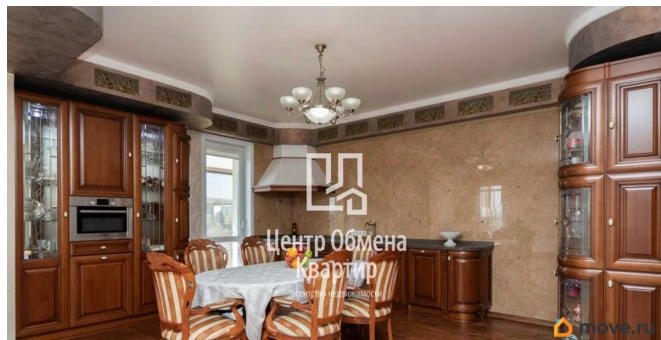

на улицу

Ремонт

дизайнерский

Покупка в ипотеку

да

возможна ипотека, лифт

Описание

Арт. 129847124 Просторная 4-к. кв. площадью 174,6 кв.м в современном жилом комплексе «Прогресс», расположенном в самом центре Свердловского района. Планировка и площадь:- Три отдельные комнаты + кухня-гостиная, идеально подходящие для семейного проживания.- Крупная кухня-гостиная площадью 44 кв.м — просторное и светлое пространство для приема гостей и комфортного отдыха.- Два санузла для удобства всех членов семьи.- Гардеробная и техническая комната, обеспечивающие дополнительные места для хранения и комфорт. Виды и расположение: Квартира обладает потрясающими видовыми характеристиками — открывается великолепный вид на лес и город, что создаёт атмосферу уюта и единения с природой. Инфраструктура: Жилой комплекс окружён развитой инфраструктурой:- Образовательные учреждения: школа 19 и Детская школа искусств 5.- Спортивные объекты: Ледовый дворец «Айсберг» и ледовый дворец «Байкал Энергия» — идеальны для активного образа жизни.- Культурные и общественные объекты: библиотека И.И. Молчанова-Сибирского.- Медицинское обслуживание: поликлиника рядом с жилым комплексом.- Магазины и торговые точки обеспечивают удобство

повседневных покупок. В подъезде произведен новый современный ремонт. Этот вариант идеально подойдёт для тех, кто ценит комфорт, простор и развитую инфраструктуру в шаговой доступности!

Move.ru - вся недвижимость России