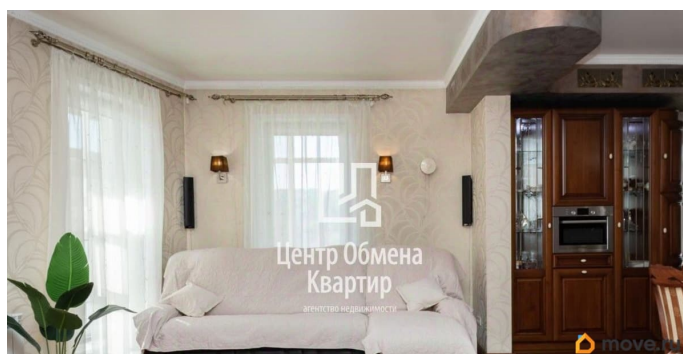

повседневных покупок. В подъезде произведен новый современный ремонт. Этот вариант идеально подойдёт для тех, кто ценит комфорт, простор и развитую инфраструктуру в шаговой доступности!