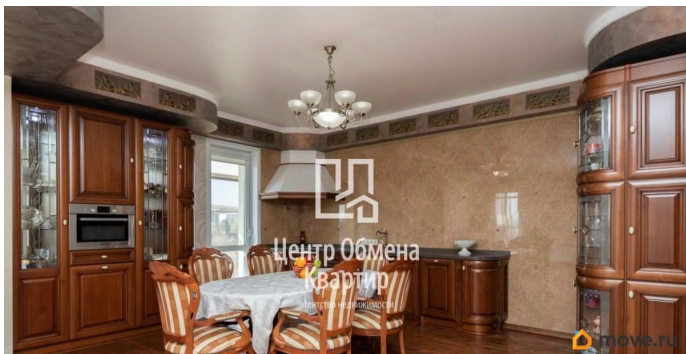

на улицу

Ремонт

дизайнерский

Покупка в ипотеку

да

возможна ипотека, лифт

Описание

Арт. 129847124 Просторная 4-к. кв. площадью 174,6 кв.м в современном жилом комплексе «Прогресс», расположенном в самом центре Свердловского района. Планировка и площадь:- Три отдельные комнаты + кухня-гостиная, идеально подходящие для семейного проживания.- Крупная кухня-гостиная площадью 44 кв.м — просторное и светлое пространство для приема гостей и комфортного отдыха.- Два санузла для удобства всех членов семьи.- Гардеробная и техническая комната, обеспечивающие дополнительные места для хранения и комфорт. Виды и расположение: Квартира обладает потрясающими видовыми характеристиками — открывается великолепный вид на лес и город, что создаёт атмосферу уюта и единения с природой. Инфраструктура: Жилой комплекс окружён развитой инфраструктурой:- Образовательные учреждения: школа 19 и Детская школа искусств 5.- Спортивные объекты: Ледовый дворец «Айсберг» и ледовый дворец «Байкал Энергия» — идеальны для активного образа жизни.- Культурные и общественные объекты: библиотека И.И. Молчанова-Сибирского.- Медицинское обслуживание: поликлиника рядом с жилым комплексом.- Магазины и торговые точки обеспечивают удобство

повседневных покупок. В подъезде произведен новый современный ремонт. Этот вариант идеально подойдёт для тех, кто ценит комфорт, простор и развитую инфраструктуру в шаговой доступности!

Move.ru - вся недвижимость России