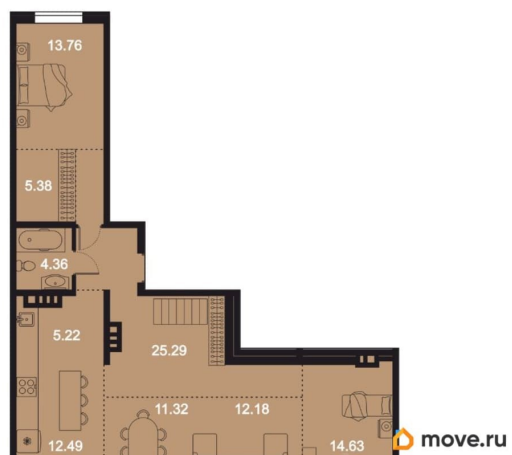

Высота потолков

3.04 м

Общая площадь

117.92 м²

Этаж

8/8

Детали объекта

Тип сделки

3 квартал 2026 г.

Описание

- Рассрочка от застройщика - Траншевая

ипотека - Трейд-ин - Комбо-ипотека Клубный дом бизнес-класса «RIVERANG» расположен на берегу Ангары на Верхней Набережной Иркутска. Проект включает в себя строительство 4х блок-секций по 8 этажей. Квартирография дома представлена широким выбором планировочных решений от 28 до 126 кв.м. В двух блок-секциях доступны пентхаусы. На цокольном этаже расположены кладовые помещения от 2.8 до 8.2м². Для автомобилей предусмотрен вместительный подземный паркинг на 153 машино-места. Преимущества клубного дома «RIVERANG»: Высота потолков от 3 до 3.4м (квартиры high flat) Закрытая территория с видеонаблюдением с доступом через приложение Оборудованная зона отдыха на крыше для всех жителей Отделка квартир white box, Клубный дом бизнес-класса «РИВЕРАНГ» расположен на берегу Ангары на Верхней Набережной Иркутска. Проект включает в себя строительство 4х блок-секций по 8 этажей. Квартирография дома представлена широким выбором планировочных решений от 28 до 126 кв.м. В двух блок-секциях доступны пентхаусы. На цокольном этаже расположены кладовые помещения от 2.8 до 8.2м². Для автомобилей предусмотрен вместительный подземный паркинг на 153 машиноместа. Преимущества клубного дома «РИВЕРАНГ»: Высота потолков от 3 до 3.4м (квартиры с увеличенной высотой потолков) Закрытая территория с видеонаблюдением с доступом через приложение Соседский центр для встреч и совместного времяпровождения с другими жителями клубного дома