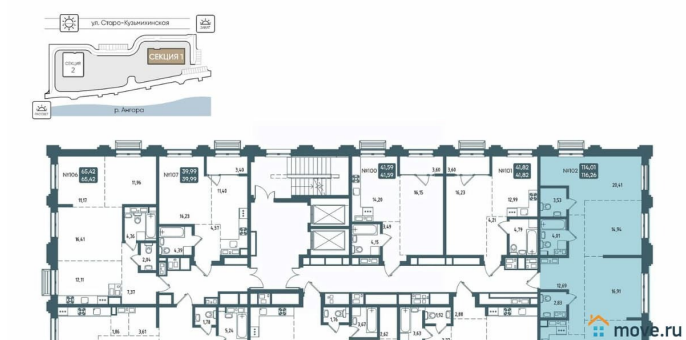

квартирного пространства, благодаря просторным кладовым. 25 Квартир с эксклюзивными планировками: французский балкон пентхаус терраса окна с радиальным остеклением До 3.9 м - высота потолков в квартирах БРОДСКИЙ.