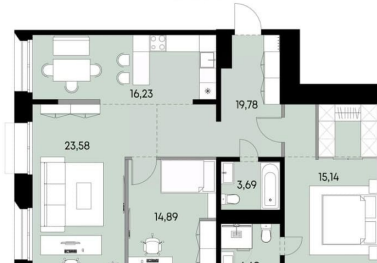

**СЗ ВЕКТОР КВАРТАЛ, СЗ ВЕКТОР
КВАРТАЛ**

79330196224

🕒 Создано: 16.09.2025 в 10:57

🔄 Обновлено: 11.04.2026 в 13:59

**Иркутская область, Иркутск, улица
Лебедева-Кумача, 17**

26 649 000 ₺

Иркутская область, Иркутск, улица Лебедева-Кумача, 17

Улица

[улица Лебедева-Кумача](#)

Квартира

Количество комнат

3

Высота потолков

2.89 м

Общая площадь

97.8 м²

Этаж

3/9

Детали объекта

Тип сделки

Продам

Раздел

[Квартиры](#)

Ремонт

без отделки

Квартира в новостройке

да

Год сдачи

4 квартал 2027 г.

лифт, парковка

для заметок

5 секция 3 эт

КВ. 53
3 97,80