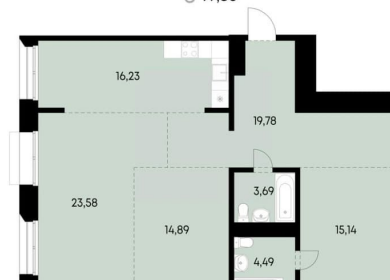

5 секция 3 эт

КВ. 53
3 97,80