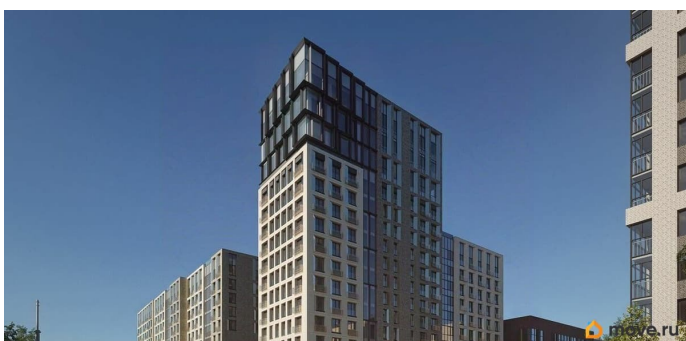

стать частью масштабного проекта, ценность которого с течением времени будет только расти. Позвольте себе выбрать не только один из лучших инвестиционных активов, но и по-настоящему уникальный жилой комплекс, достойный исторического и культурного наследия Иркутска.

5 секция 3 эт

КВ. 53
3 97,80

move.ru

move.ru

ВЕКТОР
премиум-квартал

Секция 5
Этаж 3

Внутренний двор

move.ru

5 секция 3 эт

КВ. 53
3 97,80

move.ru