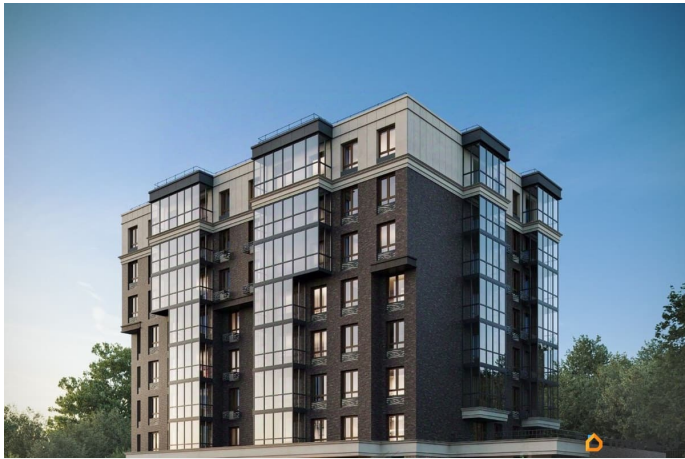

Специализированного застройщика
«СтройИнвест» расположен по адресу: г.
Иркутск, по ул. Верхняя набережная.