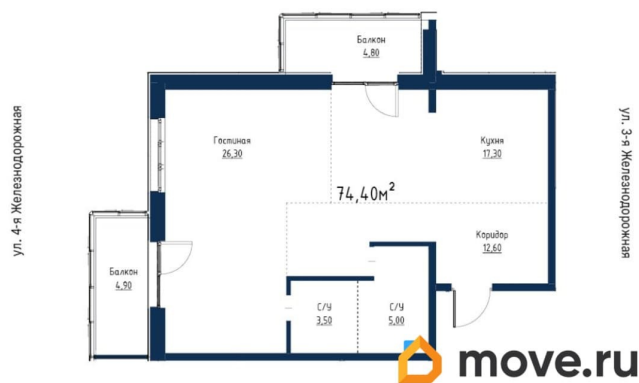

🕒 Создано: 05.08.2025 в 10:02

🔄 Обновлено: 05.04.2026 в 16:24

**Иркутская область, Иркутск, улица
Румянцева, 40**

12 499 200 ₺

Иркутская область, Иркутск, улица Румянцева, 40

Улица

[улица Румянцева](#)

Квартира

Количество комнат

3

Высота потолков

2.62 м

Общая площадь

74.4 м²

Этаж

11/18

Детали объекта

Тип сделки

Продам

Раздел

[Квартиры](#)

Квартира в новостройке

да

Год сдачи

4 квартал 2027 г.

лифт, парковка

Описание

<https://irkutsk.move.ru/objects/9283843614>

ГК «АС», ГК «АС»

79861184152

для заметок

1 очередь строительства