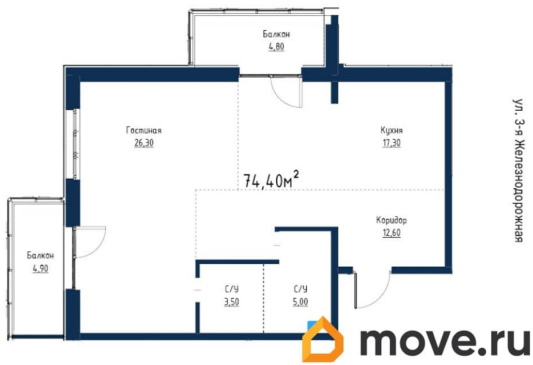

1 очередь строительства

Move.ru - вся недвижимость России