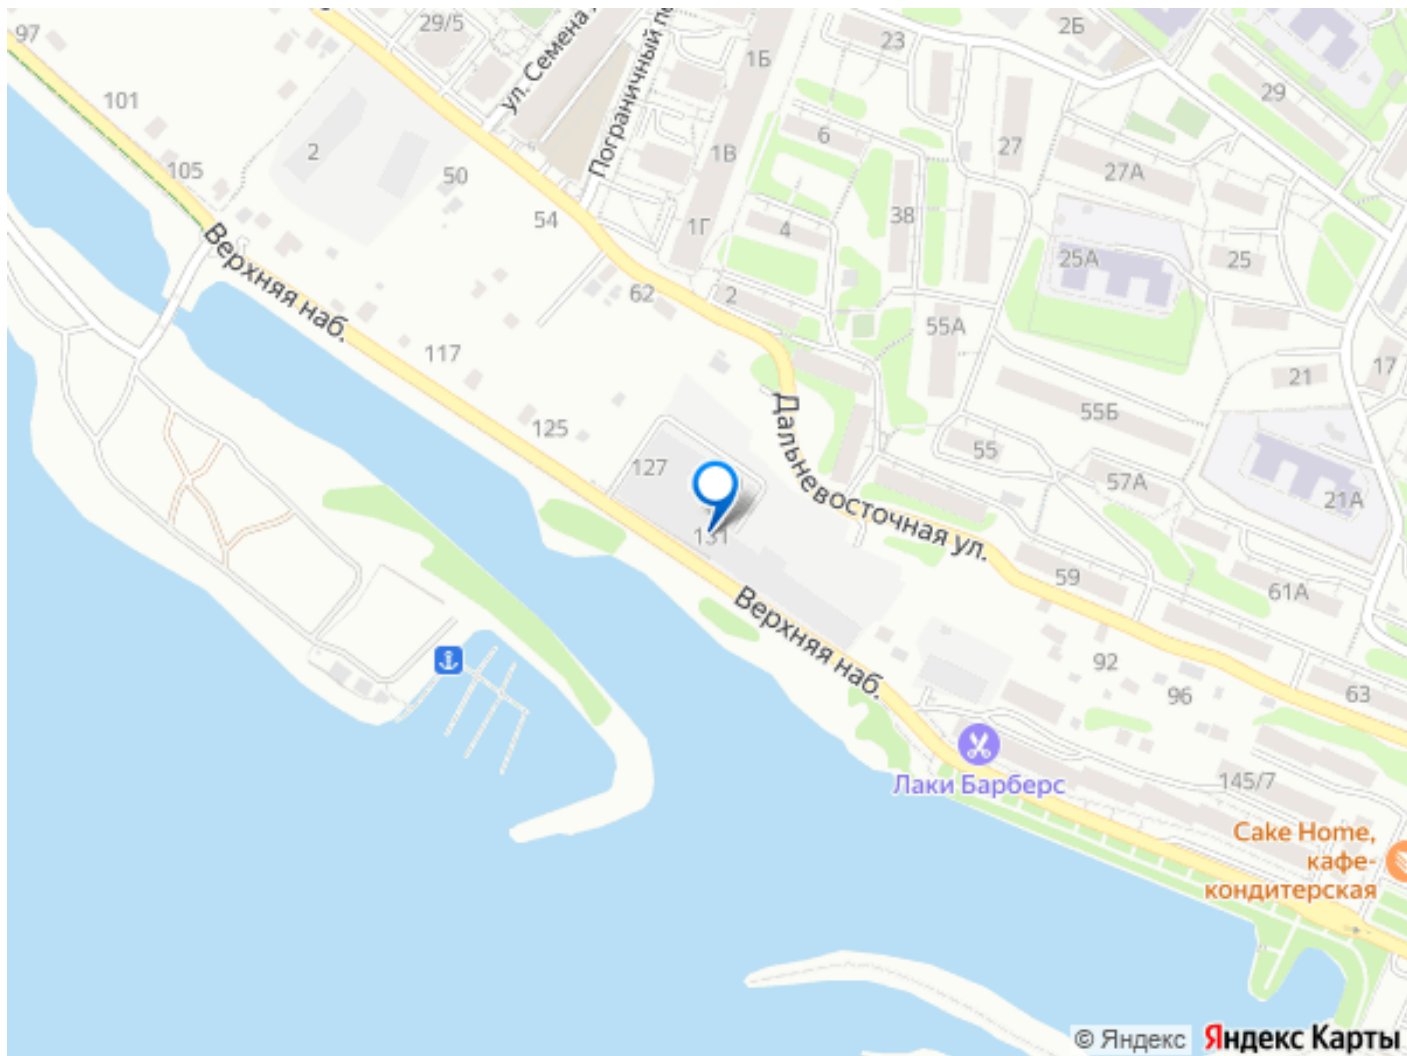

Move.ru - вся недвижимость России