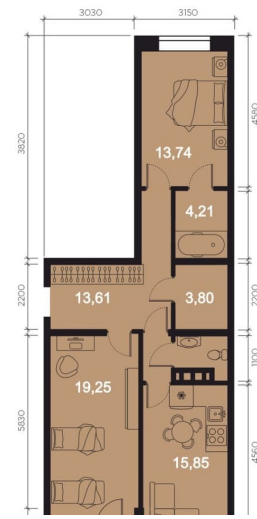

move.ru

move.ru

move.ru

move.ru

move.ru

RIVERANG

Квартира №120

74.48 м²

move.ru