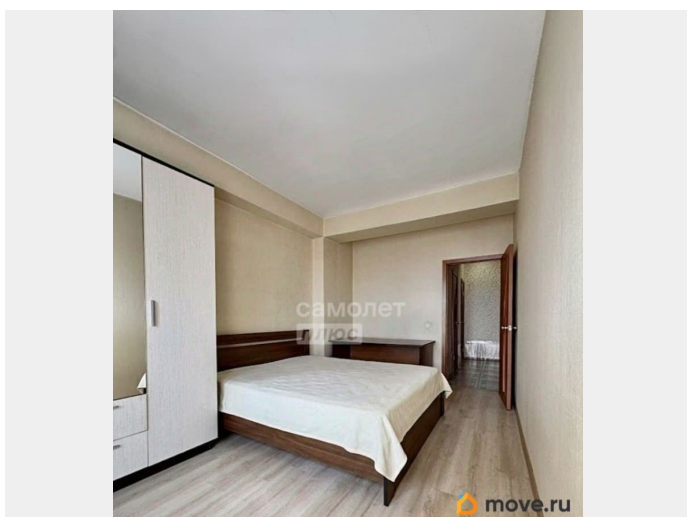

площадки, зелёные зоны для прогулок.

Транспорт: автобусные маршруты, удобная связь с центром, остановка Первомайский, остановка школа 6. Ориентиры: Торговый дом Первомайский Звоните сейчас — покажем в удобное для вас время и поможем с оформлением!