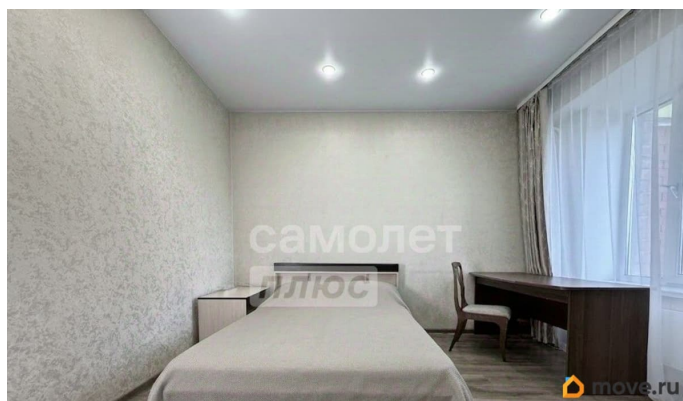

площадки, зелёные зоны для прогулок.

Транспорт: автобусные маршруты, удобная связь с центром, остановка Первомайский, остановка школа 6. Ориентиры: Торговый дом Первомайский Звоните сейчас — покажем в удобное для вас время и поможем с оформлением!