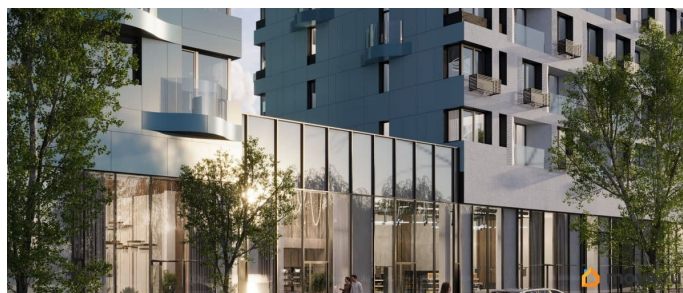

3 квартал 2026 г.

Описание

- Рассрочка от застройщика - Траншевая

ипотека - Трейд-ин - Комбо-ипотека Клубный дом бизнес-класса «RIVERANG» расположен на берегу Ангары на Верхней Набережной Иркутска. Проект включает в себя строительство 4х блок-секций по 8 этажей. Квартирография дома представлена широким выбором планировочных решений от 28 до 126 кв.м. В двух блок-секциях доступны пентхаусы. На цокольном этаже расположены кладовые помещения от 2.8 до 8.2м². Для автомобилей предусмотрен вместительный подземный паркинг на 153 машино-места. Преимущества клубного дома «RIVERANG»: Высота потолков от 3 до 3.4м (квартиры high flat) Закрытая территория с видеонаблюдением с доступом через приложение Оборудованная зона отдыха на крыше для всех жителей Отделка квартир white box, Клубный дом бизнес-класса «РИВЕРАНГ» расположен на берегу Ангары на Верхней Набережной Иркутска. Проект включает в себя строительство 4х блок-секций по 8 этажей. Квартирография дома представлена широким выбором планировочных решений от 28 до 126 кв.м. В двух блок-секциях доступны пентхаусы. На цокольном этаже расположены кладовые помещения от 2.8 до 8.2м². Для автомобилей предусмотрен вместительный подземный паркинг на 153 машиноместа. Преимущества клубного дома «РИВЕРАНГ»: Высота потолков от 3 до 3.4м (квартиры с увеличенной высотой потолков) Закрытая территория с видеонаблюдением с доступом через приложение Соседский центр для встреч и совместного времяпровождения с другими жителями клубного дома