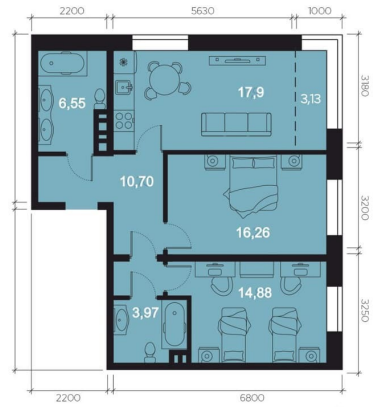

бизнес-класс

подземный паркинг

move.ru

move.ru