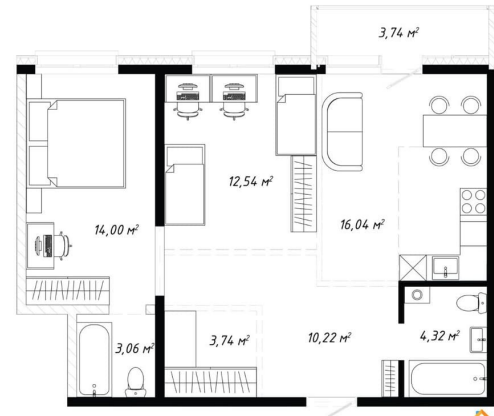

move.ru

move.ru

move.ru

move.ru