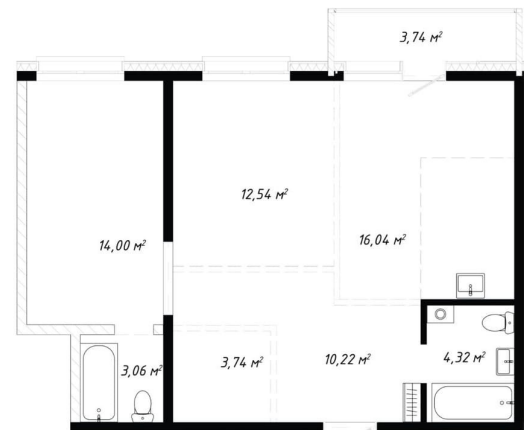

Создано: 17.02.2025 в 15:59

Обновлено: 17.03.2026 в 16:31

9 821 040 ₺

Квартира

Количество комнат

3

Высота потолков

2.8 м

Общая площадь

67.66 м²

Этаж

6/19

Детали объекта

Тип сделки

Продам

Раздел

[Квартиры](#)

Тип балкона

балкон

Ремонт

без отделки

Квартира в новостройке

да

Год сдачи

3 квартал 2027 г.

лифт

Описание

<https://irkutsk.move.ru/objects/9293523455>

Девелопмент, Девелопмент

79861184713

для заметок

move.ru