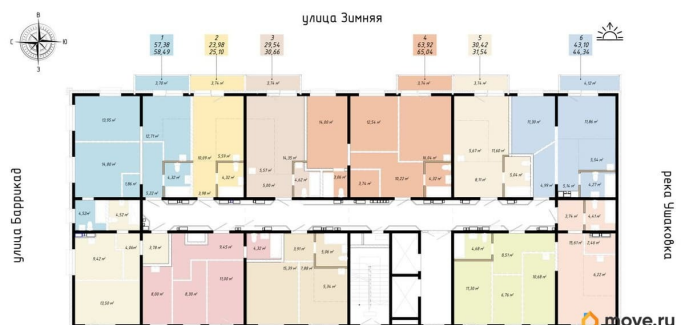

move.ru

move.ru

move.ru

move.ru