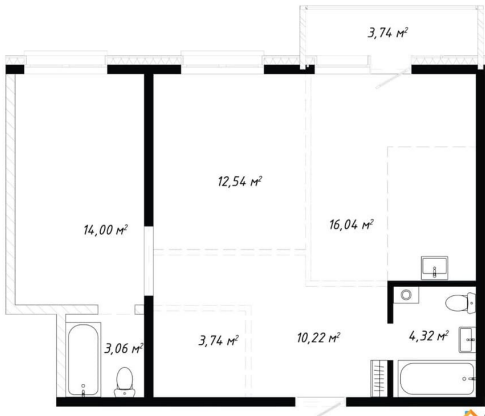

move.ru

move.ru

move.ru

move.ru