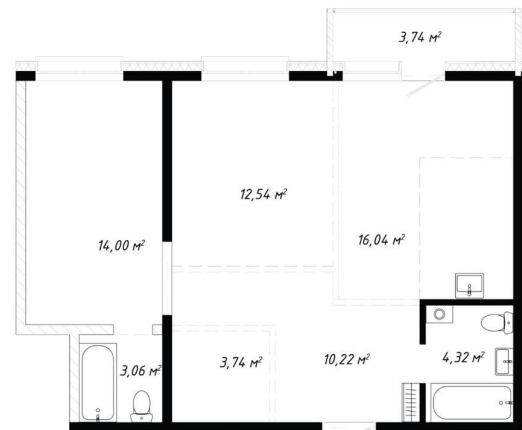

9 821 040 ₺

Квартира

Количество комнат

3

Высота потолков

2.8 м

Общая площадь

67.66 м²

Этаж

18/19

Детали объекта

Тип сделки

Продам

Раздел

[Квартиры](#)

Тип балкона

балкон

Ремонт

без отделки

Квартира в новостройке

да

Год сдачи

3 квартал 2027 г.

лифт

Описание

для заметок

move.ru