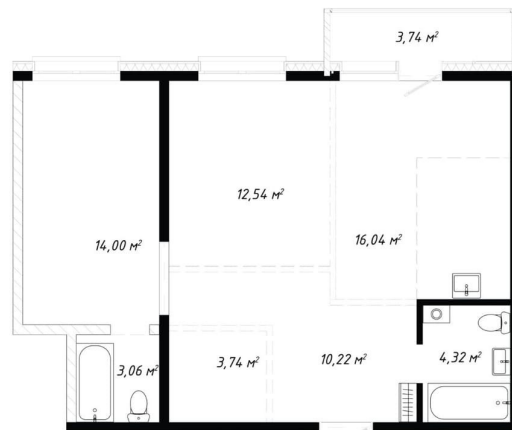

9 821 040 ₺

Квартира

Количество комнат

3

Высота потолков

2.8 м

Общая площадь

67.66 м²

Этаж

14/19

Детали объекта

Тип сделки

Продам

Раздел

[Квартиры](#)

Тип балкона

балкон

Ремонт

без отделки

Квартира в новостройке

да

Год сдачи

3 квартал 2027 г.

лифт

Описание

для заметок

move.ru