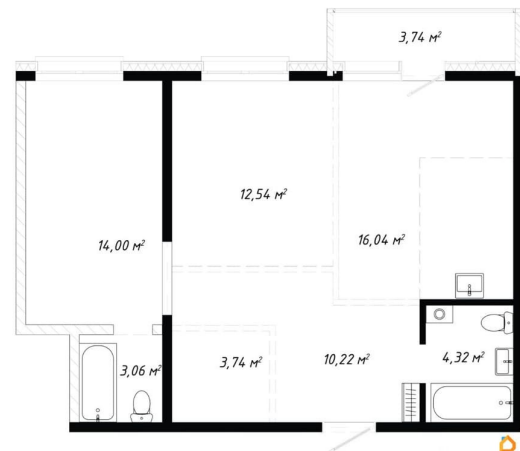

Создано: 17.02.2025 в 16:24

Обновлено: 12.04.2026 в 19:27

Девелопмент, Девелопмент

79861184713

9 821 040 ₺

Квартира

Количество комнат

3

Высота потолков

2.8 м

Общая площадь

67.66 м²

Этаж

14/19

Детали объекта

Тип сделки

Продам

Раздел

[Квартиры](#)

Тип балкона

балкон

Ремонт

без отделки

Квартира в новостройке

да

Год сдачи

3 квартал 2027 г.

лифт

Описание

для заметок

move.ru