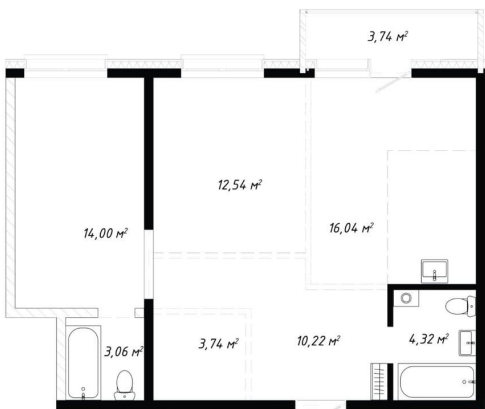

move.ru

move.ru

move.ru

move.ru

move.ru

move.ru

move.ru