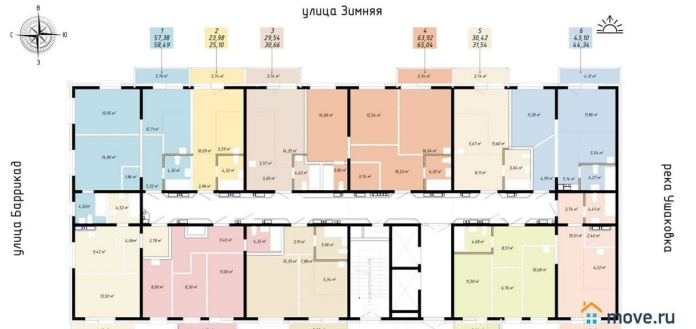

move.ru

move.ru

move.ru

move.ru

move.ru

move.ru

move.ru