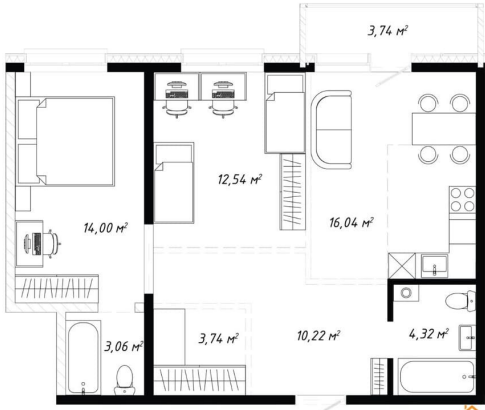

move.ru

move.ru

move.ru

move.ru

move.ru

move.ru

move.ru