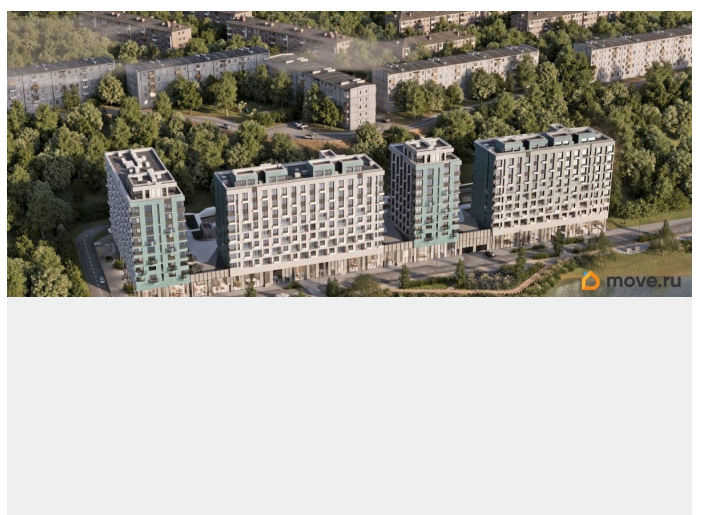

закрытая территория

бизнес-класс

подземный паркинг

8 этажей

RIVERANG

move.ru