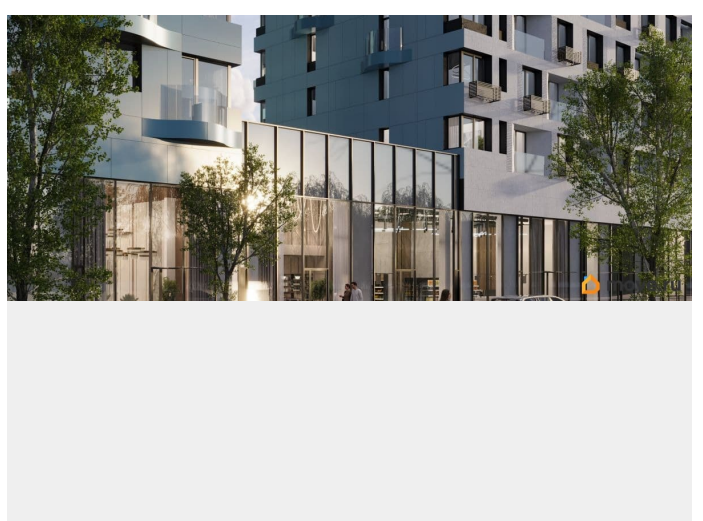

закрытая территория

бизнес-класс

подземный паркинг

8 этажей

RIVERANG

move.ru