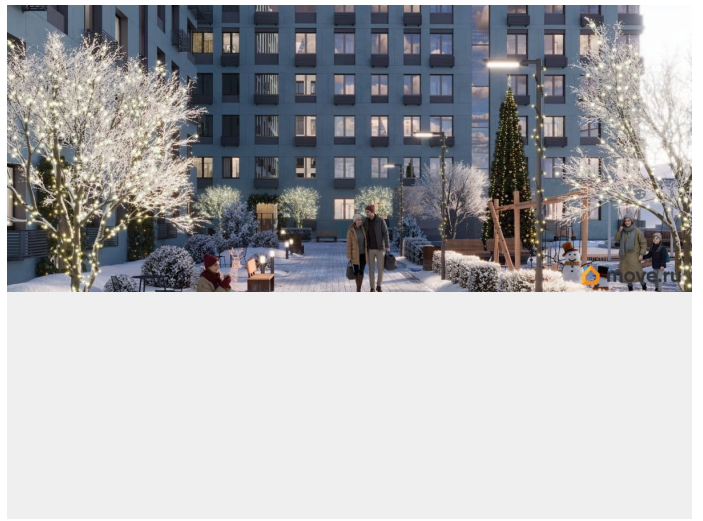

закрытая территория

бизнес-класс

подземный паркинг

8 этажей

RIVERANG

move.ru