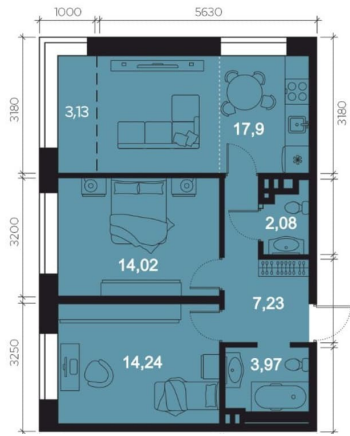

для заметок

Квартира

Количество комнат

3

Высота потолков

3.04 м

Общая площадь

62.57 м²

да

Год сдачи

3 квартал 2026 г.

Описание

- Рассрочка от застройщика - Траншевая ипотека - Трейд-ин - Комбо-ипотека Клубный дом бизнес-класса «RIVERANG» расположен

на берегу Ангары на Верхней Набережной Иркутска. Проект включает в себя строительство 4х блок-секций по 8 этажей. Квартирография дома представлена широким выбором планировочных решений от 28 до 126 кв.м. В двух блок-секциях доступны пентхаусы. На цокольном этаже расположены кладовые помещения от 2.8 до 8.2м². Для автомобилей предусмотрен вместительный подземный паркинг на 153 машино-места. Преимущества клубного дома «RIVERANG»: Высота потолков от 3 до 3.4м (квартиры high flat) Закрытая территория с видеонаблюдением с доступом через приложение Оборудованная зона отдыха на крыше для всех жителей Отделка квартир white box, Клубный дом бизнес-класса «РИВЕРАНГ» расположен на берегу Ангары на Верхней Набережной Иркутска. Проект включает в себя строительство 4х блок-секций по 8 этажей. Квартирография дома представлена широким выбором планировочных решений от 28 до 126 кв.м. В двух блок-секциях доступны пентхаусы. На цокольном этаже расположены кладовые помещения от 2.8 до 8.2м². Для автомобилей предусмотрен вместительный подземный паркинг на 153 машиноместа. Преимущества клубного дома «РИВЕРАНГ»: Высота потолков от 3 до 3.4м (квартиры с увеличенной высотой потолков) Закрытая территория с видеонаблюдением с доступом через приложение Соседский центр для встреч и совместного времяпровождения с другими жителями клубного дома