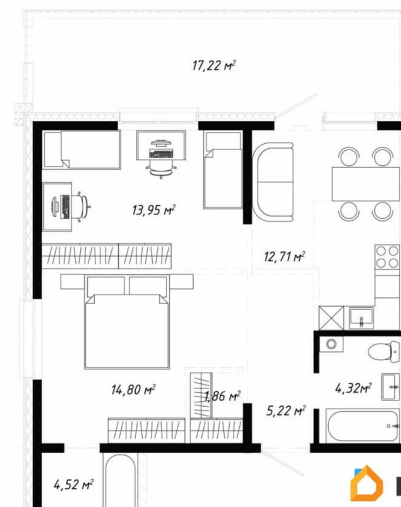

11 384 100 ₺

Квартира

Количество комнат

3

Высота потолков

2.8 м

Общая площадь

62.55 м²

Этаж

1/19

Детали объекта

Тип сделки

Продам

Раздел

[Квартиры](#)

Ремонт

без отделки

Квартира в новостройке

да

Год сдачи

3 квартал 2027 г.

лифт

Описание

Жилой Комплекс КИНО Здесь главную роль играет вы! Для вас мы создаем уютный жилой комплекс в живописном районе

для заметок

move.ru