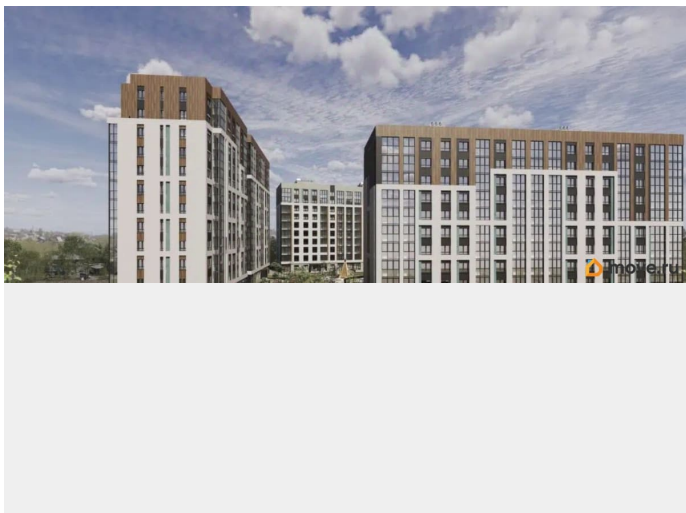

подзарядки электромобилей. Особым символом жилого квартала станет родник с дизайнерским оформлением. Каждый из четырех домов жилого квартала носит определенное имя: дом 1 — Источник энергии, дом 2 — Источник жизни, дом 3 — Источник счастья, дом 4 — Источник вдохновения.