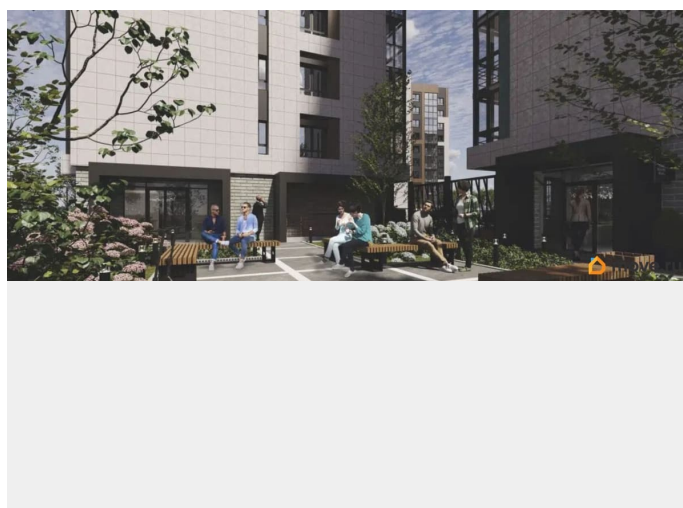

подзарядки электромобилей. Особым символом жилого квартала станет родник с дизайнерским оформлением. Каждый из четырех домов жилого квартала носит определенное имя: дом 1 — Источник энергии, дом 2 — Источник жизни, дом 3 — Источник счастья, дом 4 — Источник вдохновения.