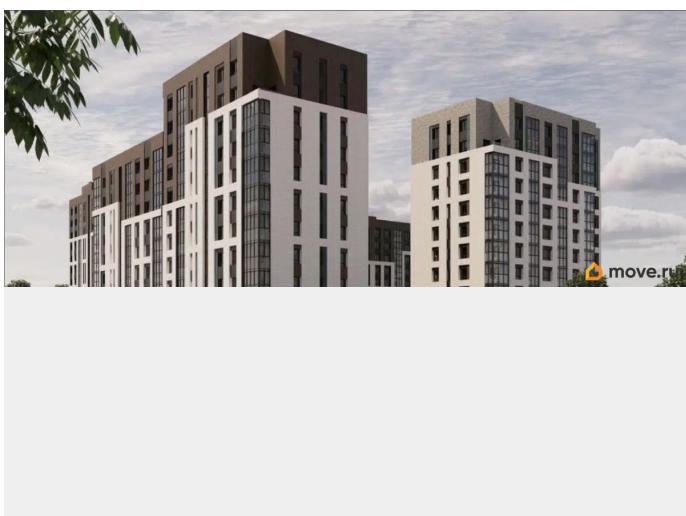

Покупка в ипотеку

да

возможна ипотека, лифт, парковка

Описание

Жилой квартал «Источник» относится к объектам класса комфорт-плюс. Дома имеют современную архитектуру с природными оттенками и подсветкой здания. Большое внимание уделено безопасности - закрытая территория, вход на которую будет осуществляться по электронному ключу, система видеонаблюдения, видеодомофоны с технологией Face ID. Первый этаж отличается разнообразием форматов, здесь предусмотрены квартиры с террасами и подвалами, а также коммерческая недвижимость. На подвальном этаже располагаются кладовые, спуск до них на лифте. В подъездах — теплые тамбуры, колючечные, розетки для зарядки электросамокатов, крепления для велосипедов, лапомоечные для животных, санузел общего пользования. Во дворе без машин будут располагаться детские площадки, зоны для воркаута, пространства для семейного отдыха. Во дворе расположат публичные Wi-Fi зоны. По всему периметру ЖК сделают большую парковку со станцией