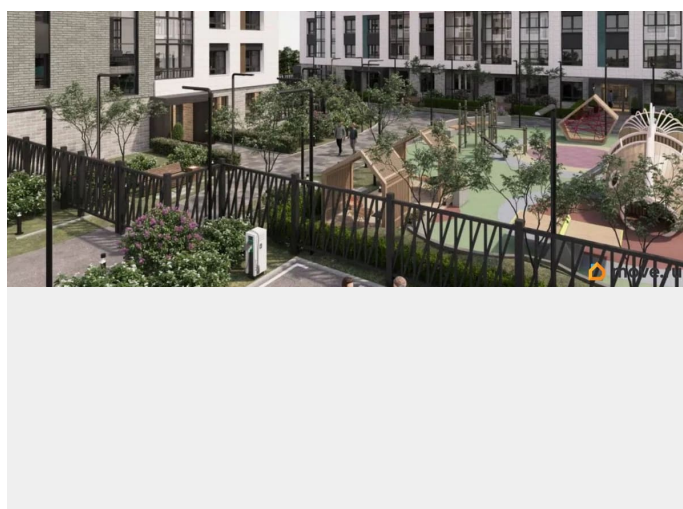

Покупка в ипотеку

да

возможна ипотека, лифт, парковка

Описание

Жилой квартал «Источник» относится к объектам класса комфорт-плюс. Дома имеют современную архитектуру с природными оттенками и подсветкой здания. Большое внимание уделено безопасности - закрытая территория, вход на которую будет осуществляться по электронному ключу, система видеонаблюдения, видеодомофоны с технологией Face ID. Первый этаж отличается разнообразием форматов, здесь предусмотрены квартиры с террасами и подвалами, а также коммерческая недвижимость. На подвальном этаже располагаются кладовые, спуск до них на лифте. В подъездах — теплые тамбуры, колючечные, розетки для зарядки электросамокатов, крепления для велосипедов, лапомоечные для животных, санузел общего пользования. Во дворе без машин будут располагаться детские площадки, зоны для воркаута, пространства для семейного отдыха. Во дворе расположат публичные Wi-Fi зоны. По всему периметру ЖК сделают большую парковку со станцией