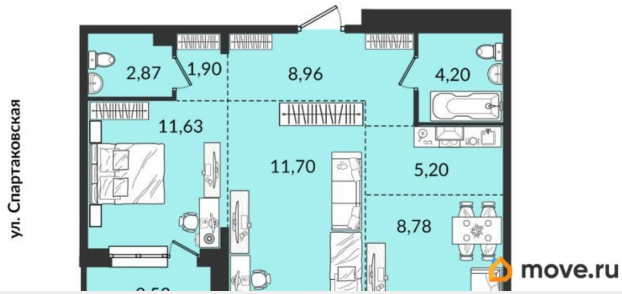

двор

Move.ru - вся недвижимость России