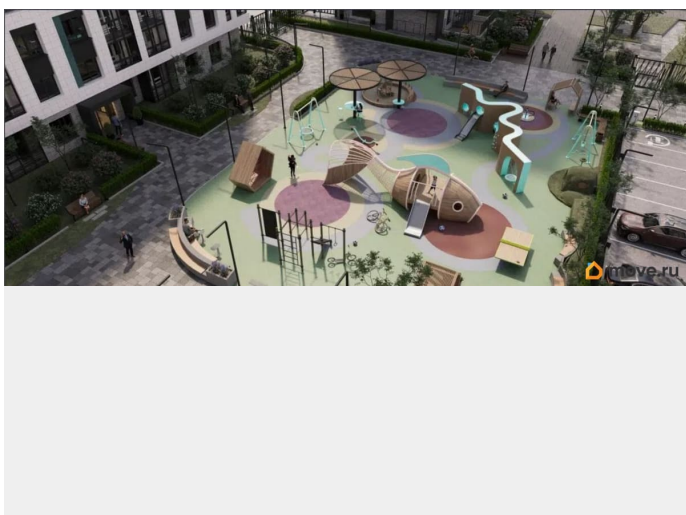

Покупка в ипотеку

да

возможна ипотека, лифт, парковка

Описание

Жилой квартал «Источник» относится к объектам класса комфорт-плюс. Дома имеют современную архитектуру с природными оттенками и подсветкой здания. Большое внимание уделено безопасности - закрытая территория, вход на которую будет осуществляться по электронному ключу, система видеонаблюдения, видеодомофоны с технологией Face ID. Первый этаж отличается разнообразием форматов, здесь предусмотрены квартиры с террасами и подвалами, а также коммерческая недвижимость. На подвальном этаже располагаются кладовые, спуск до них на лифте. В подъездах — теплые тамбуры, колючечные, розетки для зарядки электросамокатов, крепления для велосипедов, лапомоечные для животных, санузел общего пользования. Во дворе без машин будут располагаться детские площадки, зоны для воркаута, пространства для семейного отдыха. Во дворе расположат публичные Wi-Fi зоны. По всему периметру ЖК сделают большую парковку со станцией