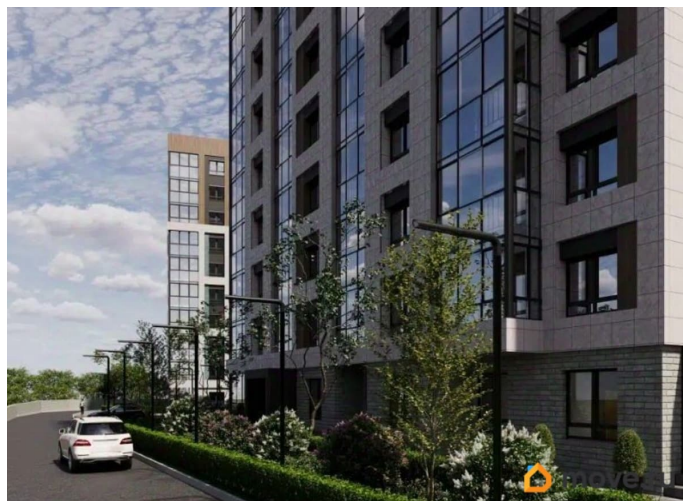

Покупка в ипотеку

да

возможна ипотека, лифт, парковка

Описание

Жилой квартал «Источник» относится к объектам класса комфорт-плюс. Дома имеют современную архитектуру с природными оттенками и подсветкой здания. Большое внимание уделено безопасности - закрытая территория, вход на которую будет осуществляться по электронному ключу, система видеонаблюдения, видеодомофоны с технологией Face ID. Первый этаж отличается разнообразием форматов, здесь предусмотрены квартиры с террасами и подвалами, а также коммерческая недвижимость. На подвальном этаже располагаются кладовые, спуск до них на лифте. В подъездах — теплые тамбуры, колючечные, розетки для зарядки электросамокатов, крепления для велосипедов, лапомоечные для животных, санузел общего пользования. Во дворе без машин будут располагаться детские площадки, зоны для воркаута, пространства для семейного отдыха. Во дворе расположат публичные Wi-Fi зоны. По всему периметру ЖК сделают большую парковку со станцией

подзарядки электромобилей. Особым символом жилого квартала станет родник с дизайнерским оформлением. Каждый из четырех домов жилого квартала носит определенное имя: дом 1 — Источник энергии, дом 2 — Источник жизни, дом 3 — Источник счастья, дом 4 — Источник вдохновения.