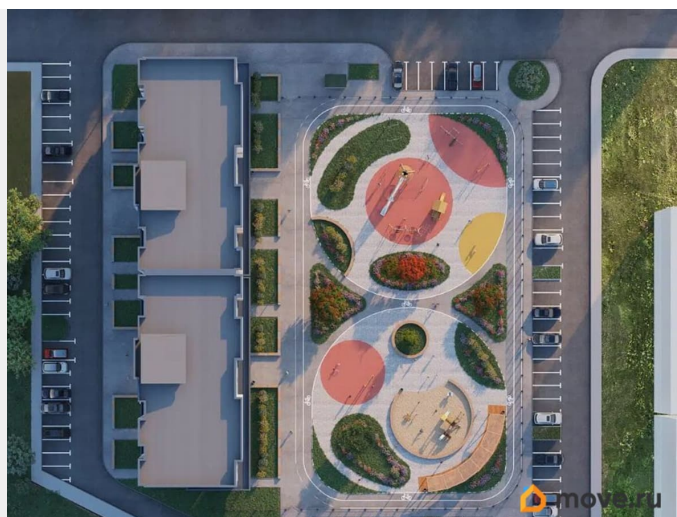

это всеми любимая классика, дополненная современными решениями и важными деталями. Высокие потолки и увеличенные окна позволят наслаждаться воздухом, светом и чудесными видами. Вы по достоинству сможете оценить и технические решения нашего комплекса - все коммуникации выведены в подъезд и не занимают ценное место в квартире.

Бесшумные скоростные лифты опускаются в цокольный этаж, у вас всегда будет комфортный доступ к кладовым помещениям, расположенным в этом уровне. Свет, камера, мотор! Живите в окружении единомышленников, в атмосфере дружелюбия и безопасности, пишите сценарий своей счастливой жизни!