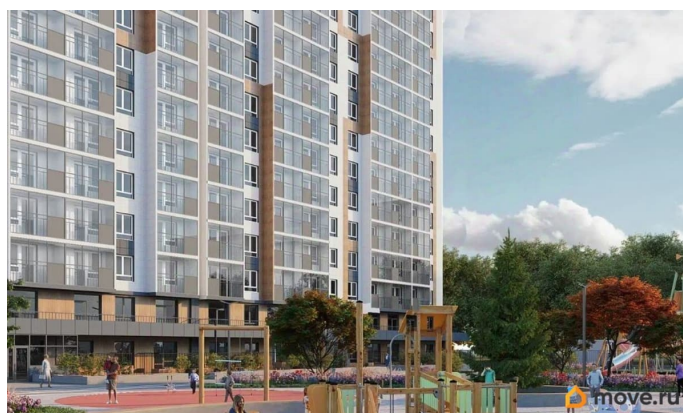

это всеми любимая классика, дополненная современными решениями и важными деталями. Высокие потолки и увеличенные окна позволят наслаждаться воздухом, светом и чудесными видами. Вы по достоинству сможете оценить и технические решения нашего комплекса - все коммуникации выведены в подъезд и не занимают ценное место в квартире.

Бесшумные скоростные лифты опускаются в цокольный этаж, у вас всегда будет комфортный доступ к кладовым помещениям, расположенным в этом уровне. Свет, камера, мотор! Живите в окружении единомышленников, в атмосфере дружелюбия и безопасности, пишите сценарий своей счастливой жизни!