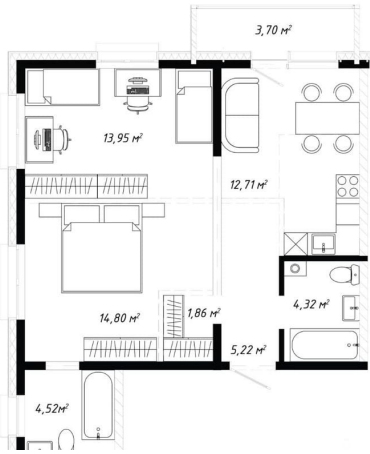

move.ru

move.ru

move.ru

move.ru