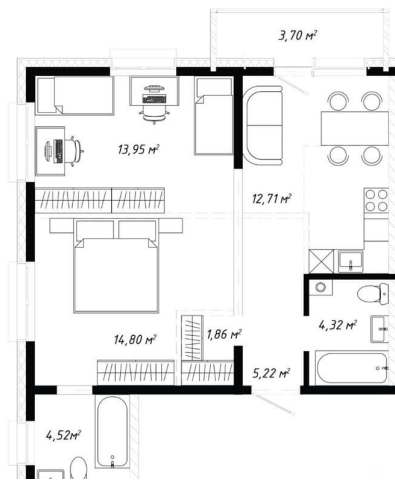

9 592 768 ₺

Квартира

Количество комнат

3

Высота потолков

2.8 м

Общая площадь

61.08 м²

Этаж

4/19

Детали объекта

Тип сделки

Продам

Раздел

[Квартиры](#)

Тип балкона

балкон

Ремонт

без отделки

Квартира в новостройке

да

Год сдачи

3 квартал 2027 г.

лифт

Описание

для заметок