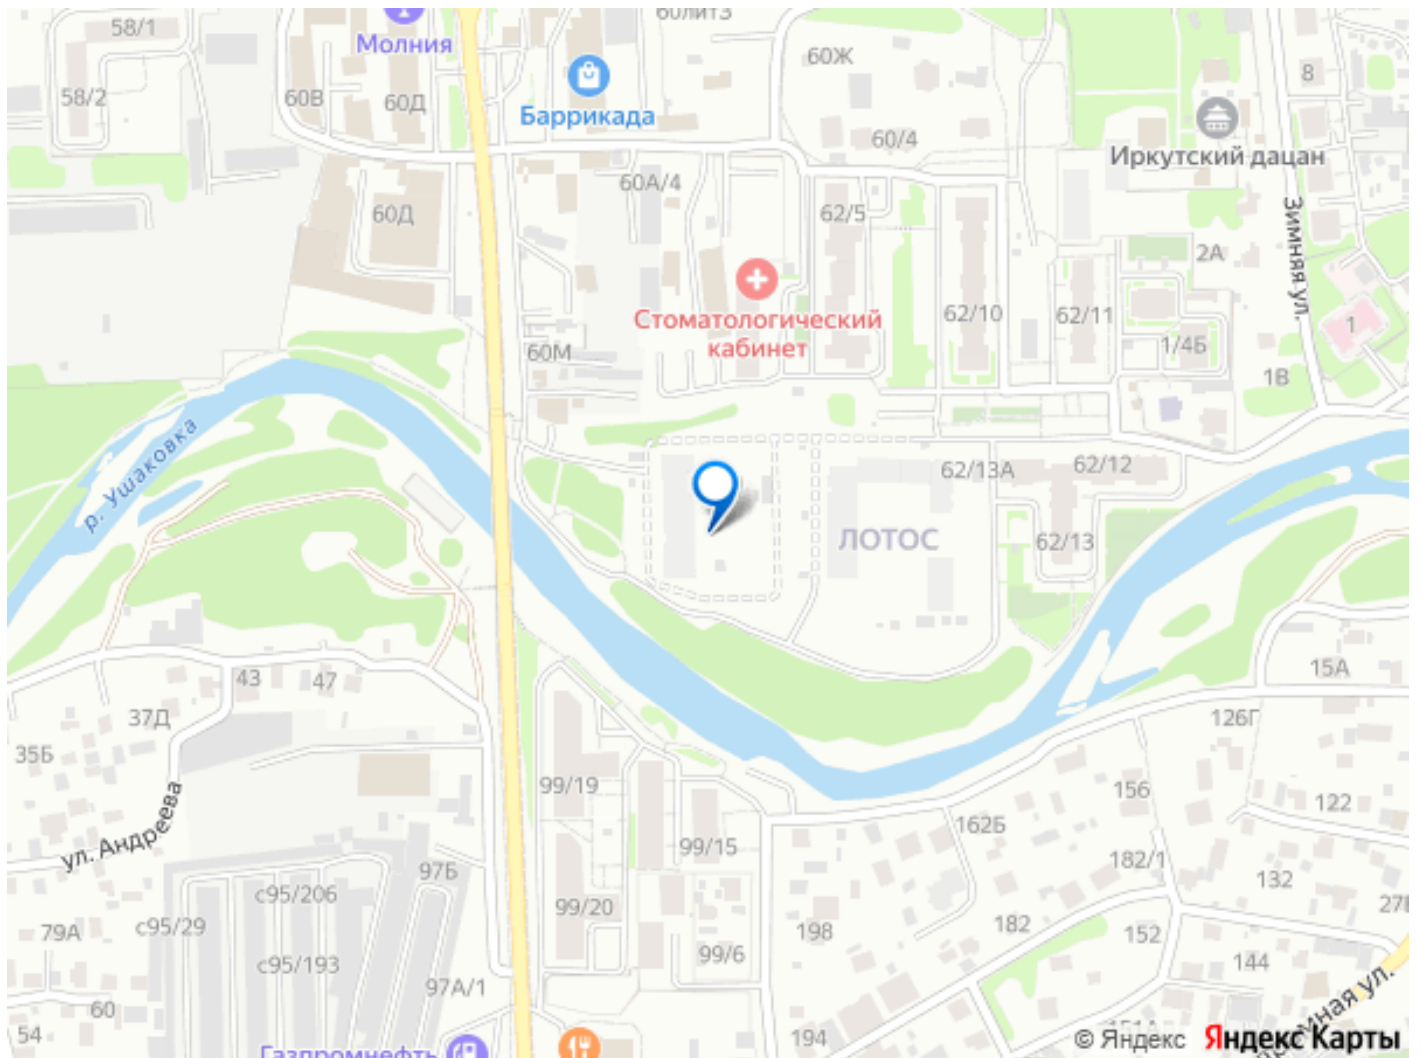

Move.ru - вся недвижимость России