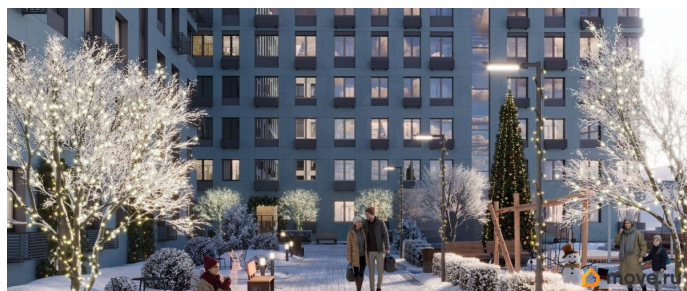

- Рассрочка от застройщика - Траншевая ипотека - Трейд-ин - Комбо-ипотека Клубный дом бизнес-класса «RIVERANG» расположен

на берегу Ангары на Верхней Набережной Иркутска. Проект включает в себя строительство 4х блок-секций по 8 этажей. Квартирография дома представлена широким выбором планировочных решений от 28 до 126 кв.м. В двух блок-секциях доступны пентхаусы. На цокольном этаже расположены кладовые помещения от 2.8 до 8.2м². Для автомобилей предусмотрен вместительный подземный паркинг на 153 машино-места. Преимущества клубного дома «RIVERANG»: Высота потолков от 3 до 3.4м (квартиры high flat) Закрытая территория с видеонаблюдением с доступом через приложение Оборудованная зона отдыха на крыше для всех жителей Отделка квартир white box, Клубный дом бизнес-класса «РИВЕРАНГ» расположен на берегу Ангары на Верхней Набережной Иркутска. Проект включает в себя строительство 4х блок-секций по 8 этажей. Квартирография дома представлена широким выбором планировочных решений от 28 до 126 кв.м. В двух блок-секциях доступны пентхаусы. На цокольном этаже расположены кладовые помещения от 2.8 до 8.2м². Для автомобилей предусмотрен вместительный подземный паркинг на 153 машиноместа. Преимущества клубного дома «РИВЕРАНГ»: Высота потолков от 3 до 3.4м (квартиры с увеличенной высотой потолков) Закрытая территория с видеонаблюдением с доступом через приложение Соседский центр для встреч и совместного времяпровождения с другими жителями клубного дома