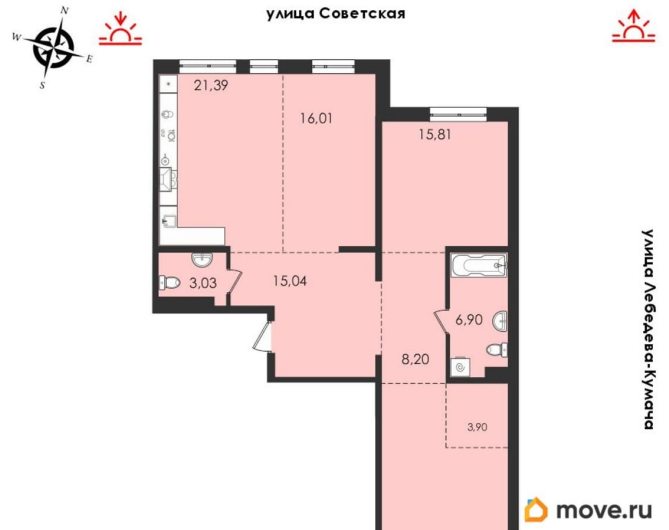

Улица

[улица Советская](#)

**Квартира**

Количество комнат

3

Высота потолков

2.82 м

Общая площадь

111.27 м<sup>2</sup>

Этаж

2/14

**Детали объекта**

Тип сделки

Продам

Раздел

[Квартиры](#)

Квартира в новостройке

да

Год сдачи

2 квартал 2026 г.

лифт

**Описание**

для заметок

Продаётся 3-комнатная квартира в строящемся доме (Корпус 1), срок сдачи: II-кв. 2026, общей площадью 111.27 кв.м., на 2 этаже. «Сити Парк 2» - это продолжение строительства уже известного жилого комплекса бизнес класса в центре Иркутска, окруженный всей необходимой инфраструктурой для комфортной жизни. Детские площадки Детские развивающие площадки с прорезиненным покрытием, спортивные площадки и игровые комплексы европейского производства. Безопасность и окружение Видеонаблюдение, ландшафтное озеленение, разноуровневая подсветка. Двор, который отдан жителям, а не машинам, становится уютнее и безопаснее. Двор без машин Подземный паркинг, колясочная, круглосуточное видеонаблюдение, гостевые парковки отдельно от площадок. Рядом с подъездами организуются временные стоянки для разгрузки автомобиля. Вид на ЦПКиО