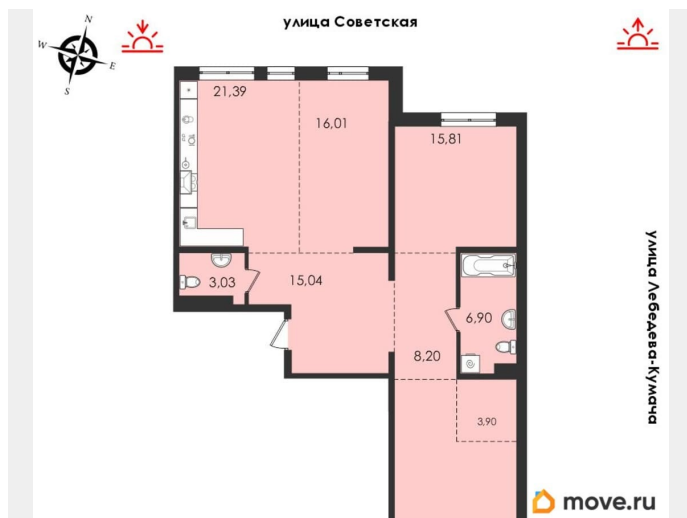

Улица

[улица Советская](#)

**Квартира**

Количество комнат

3

Высота потолков

2.82 м

Общая площадь

111.27 м<sup>2</sup>

Этаж

2/14

**Детали объекта**

Тип сделки

Продам

Раздел

[Квартиры](#)

Квартира в новостройке

да

Год сдачи

2 квартал 2026 г.

лифт

**Описание**

для заметок

Продаётся 3-комнатная квартира в строящемся доме (Корпус 1), срок сдачи: II-кв. 2026, общей площадью 111.27 кв.м., на 2 этаже. «Сити Парк 2» - это продолжение строительства уже известного жилого комплекса бизнес класса в центре Иркутска, окруженный всей необходимой инфраструктурой для комфортной жизни. Детские площадки Детские развивающие площадки с прорезиненным покрытием, спортивные площадки и игровые комплексы европейского производства. Безопасность и окружение Видеонаблюдение, ландшафтное озеленение, разноуровневая подсветка. Двор, который отдан жителям, а не машинам, становится уютнее и безопаснее. Двор без машин Подземный паркинг, колясочная, круглосуточное видеонаблюдение, гостевые парковки отдельно от площадок. Рядом с подъездами организуются временные стоянки для разгрузки автомобиля. Вид на ЦПКиО