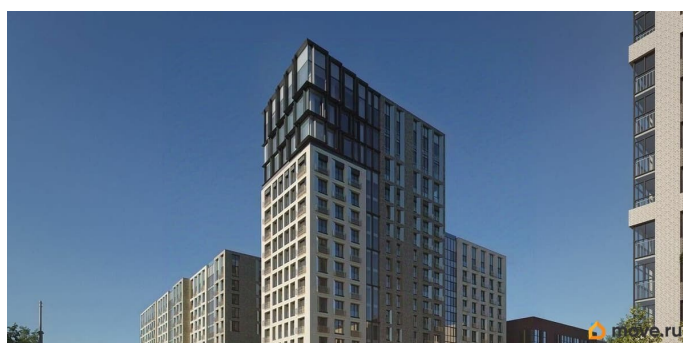

которого с течением времени будет только расти. Позвольте себе выбрать не только один из лучших инвестиционных активов, но и по-настоящему уникальный жилой комплекс, достойный исторического и культурного наследия Иркутска.