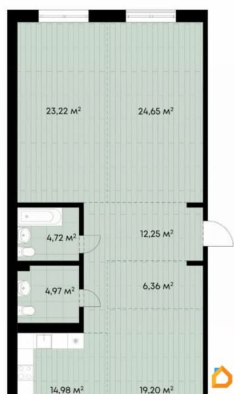

1 секция 5 эт
КВ. 12
3 110,35

Move.ru - вся недвижимость России