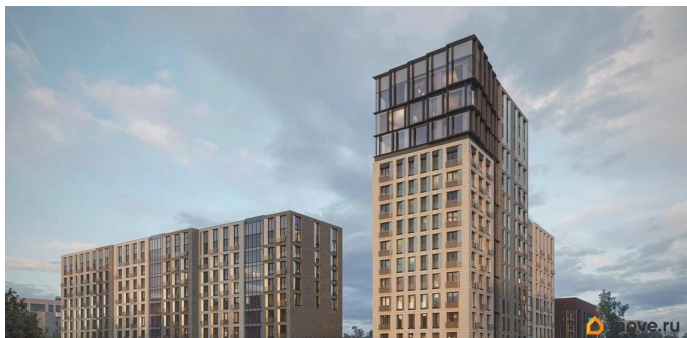

которого с течением времени будет только расти. Позвольте себе выбрать не только один из лучших инвестиционных активов, но и по-настоящему уникальный жилой комплекс, достойный исторического и культурного наследия Иркутска.

move.ru