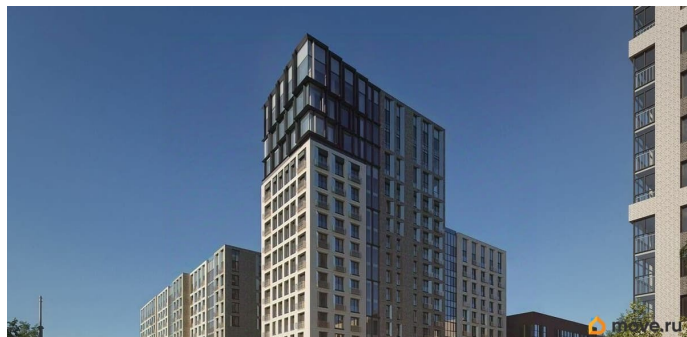

которого с течением времени будет только расти. Позвольте себе выбрать не только один из лучших инвестиционных активов, но и по-настоящему уникальный жилой комплекс, достойный исторического и культурного наследия Иркутска.

move.ru