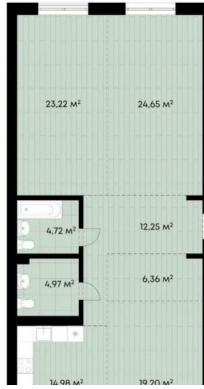

1 секция 4 эт
КВ. 9
3 110,35

Move.ru - вся недвижимость России