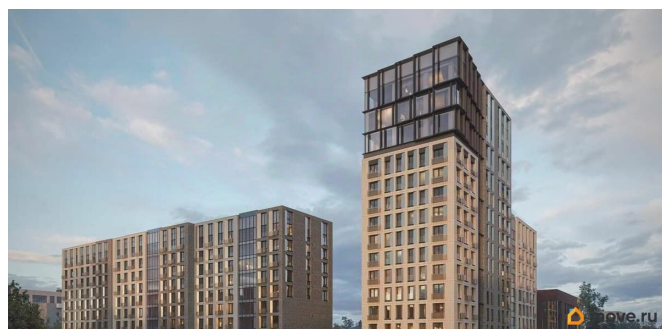

## Описание

Новый уровень комфорта: жилой комплекс в центре Иркутска с собственной инфраструктурой и персональным сервисом. Мы не просто строим дома. Для нас важно создать квартал, где ваше приватное частное пространство комфортно граничит с продуманной инфраструктурой, объединяющей всех резидентов комплекса. Этот проект можно смело назвать кварталом будущего благодаря его камерности, автономности (принцип «город в городе»), а главное — технологичным инновационным решениям в строительстве. «ВЕКТОР премиум-квартал» создает собственную инфраструктуру, которая позволит вам свободно распоряжаться своим временем и не упускать важное. Мы собрали в единой локации всё самое необходимое для повседневного комфорта, чтобы наши будущие резиденты легко могли отказаться от лишних перемещений по городу. В состав закрытого жилого комплекса войдут: