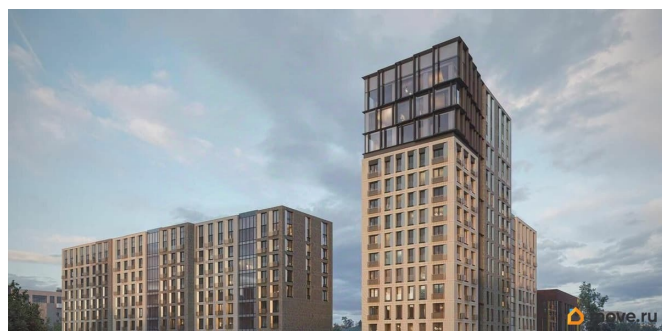

Квартира в новостройке

да

Год сдачи

4 квартал 2027 г.

лифт, парковка

<https://irkutsk.move.ru/objects/9284951239>

**СЗ ВЕКТОР КВАРТАЛ, СЗ ВЕКТОР
КВАРТАЛ**

79330196224

для заметок

Описание

Новый уровень комфорта: жилой комплекс в центре Иркутска с собственной инфраструктурой и персональным сервисом. Мы не просто строим дома. Для нас важно создать квартал, где ваше приватное частное пространство комфортно граничит с продуманной инфраструктурой, объединяющей всех резидентов комплекса. Этот проект можно смело назвать кварталом будущего благодаря его камерности, автономности (принцип «город в городе»), а главное — технологичным инновационным решениям в строительстве. «ВЕКТОР премиум-квартал» создает собственную инфраструктуру, которая позволит вам свободно распоряжаться своим временем и не упускать важное. Мы собрали в единой локации всё самое необходимое для повседневного комфорта, чтобы наши будущие резиденты легко могли отказаться от лишних перемещений по городу. В состав закрытого жилого комплекса войдут: