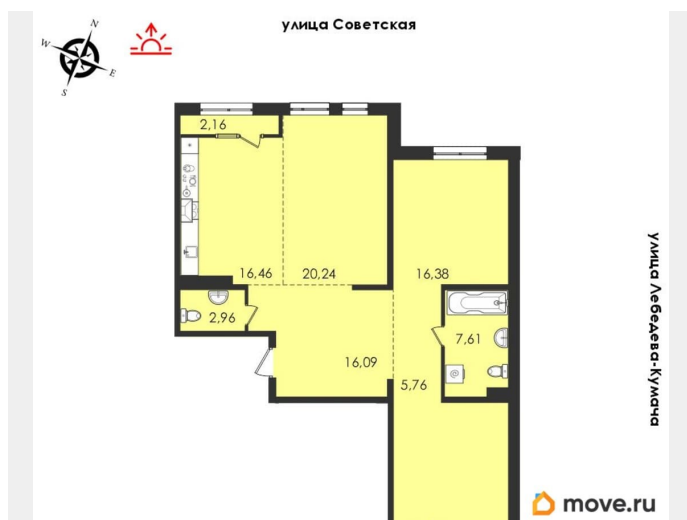

Количество комнат

3

Высота потолков

2.82 м

Общая площадь

106.05 м²

Этаж

3/14

Улица Лебедева-Кумача

 move.ru

Продаётся 3-комнатная квартира в строящемся доме (Корпус 1), срок сдачи: II-кв. 2026, общей площадью 106.05 кв.м., на 3 этаже. «Сити Парк 2» - это продолжение строительства уже известного жилого комплекса бизнес класса в центре Иркутска, окруженный всей необходимой инфраструктурой для комфортной жизни. Детские площадки Детские развивающие площадки с прорезиненным покрытием, спортивные площадки и игровые комплексы европейского производства. Безопасность и окружение Видеонаблюдение, ландшафтное озеленение, разноуровневая подсветка. Двор, который отдан жителям, а не машинам, становится уютнее и безопаснее. Двор без машин Подземный паркинг, колясочная, круглосуточное видеонаблюдение, гостевые парковки отдельно от площадок. Рядом с подъездами организуются временные стоянки для разгрузки автомобиля. Вид на ЦПКиО