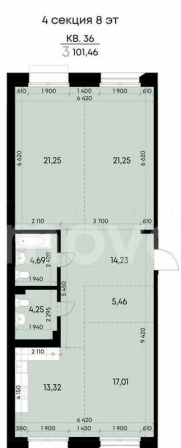

комплекс, достойный исторического и культурного наследия Иркутска.