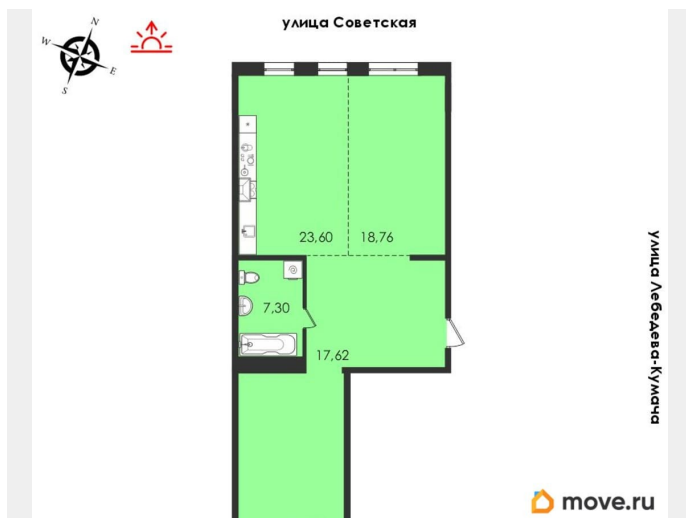

Улица

[улица Советская](#)

Квартира

Количество комнат

2

Высота потолков

2.82 м

Общая площадь

91.7 м²

Этаж

4/14

Детали объекта

Тип сделки

Продам

Раздел

[Квартиры](#)

Улица Лебедева-Кумача

 move.ru

Продаётся 2-комнатная квартира в строящемся доме (Корпус 1), срок сдачи: II-кв. 2026, общей площадью 91.7 кв.м., на 4 этаже. «Сити Парк 2» - это продолжение строительства уже известного жилого комплекса бизнес класса в центре Иркутска, окруженный всей необходимой инфраструктурой для комфортной жизни. Детские площадки Детские развивающие площадки с прорезиненным покрытием, спортивные площадки и игровые комплексы европейского производства. Безопасность и окружение Видеонаблюдение, ландшафтное озеленение, разноуровневая подсветка. Двор, который отдан жителям, а не машинам, становится уютнее и безопаснее. Двор без машин Подземный паркинг, колясочная, круглосуточное видеонаблюдение, гостевые парковки отдельно от площадок. Рядом с подъездами организуются временные стоянки для разгрузки автомобиля. Вид на ЦПКиО