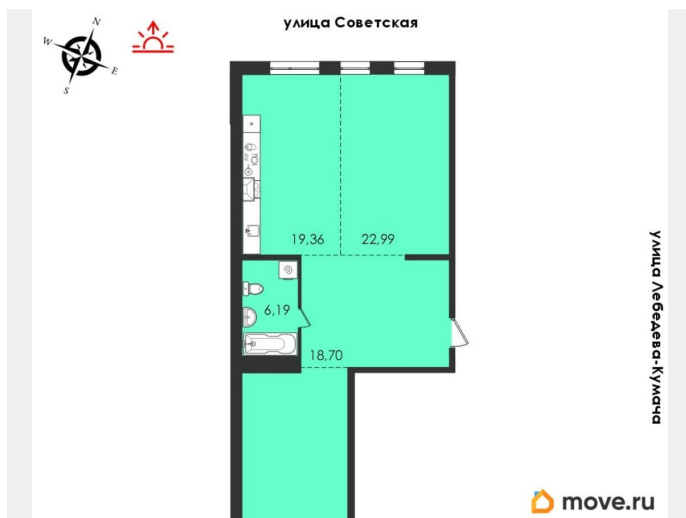

Улица

[улица Советская](#)

Квартира

Количество комнат

2

Высота потолков

2.82 м

Общая площадь

91.66 м²

Этаж

7/14

Детали объекта

Тип сделки

Продам

Раздел

[Квартиры](#)

Улица Лебедева-Кумача

 move.ru

Продаётся 2-комнатная квартира в строящемся доме (Корпус 1), срок сдачи: II-кв. 2026, общей площадью 91.66 кв.м., на 7 этаже. «Сити Парк 2» - это продолжение строительства уже известного жилого комплекса бизнес класса в центре Иркутска, окруженный всей необходимой инфраструктурой для комфортной жизни. Детские площадки Детские развивающие площадки с прорезиненным покрытием, спортивные площадки и игровые комплексы европейского производства. Безопасность и окружение Видеонаблюдение, ландшафтное озеленение, разноуровневая подсветка. Двор, который отдан жителям, а не машинам, становится уютнее и безопаснее. Двор без машин Подземный паркинг, колясочная, круглосуточное видеонаблюдение, гостевые парковки отдельно от площадок. Рядом с подъездами организуются временные стоянки для разгрузки автомобиля. Вид на ЦПКиО