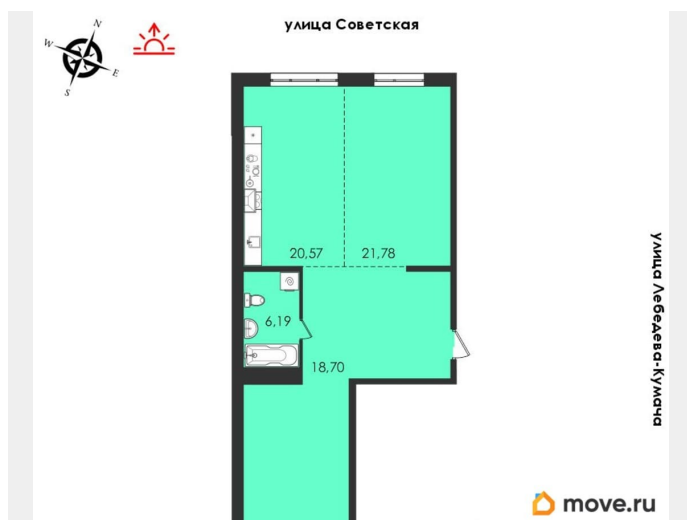

Количество комнат

2

Высота потолков

2.82 м

Общая площадь

89.61 м²

Этаж

2/14

Улица Лебедева-Кумача

 move.ru

Продаётся 2-комнатная квартира в строящемся доме (Корпус 1), срок сдачи: II-кв. 2026, общей площадью 89.61 кв.м., на 2 этаже. «Сити Парк 2» - это продолжение строительства уже известного жилого комплекса бизнес класса в центре Иркутска, окруженный всей необходимой инфраструктурой для комфортной жизни. Детские площадки Детские развивающие площадки с прорезиненным покрытием, спортивные площадки и игровые комплексы европейского производства. Безопасность и окружение Видеонаблюдение, ландшафтное озеленение, разноуровневая подсветка. Двор, который отдан жителям, а не машинам, становится уютнее и безопаснее. Двор без машин Подземный паркинг, колясочная, круглосуточное видеонаблюдение, гостевые парковки отдельно от площадок. Рядом с подъездами организуются временные стоянки для разгрузки автомобиля. Вид на ЦПКиО