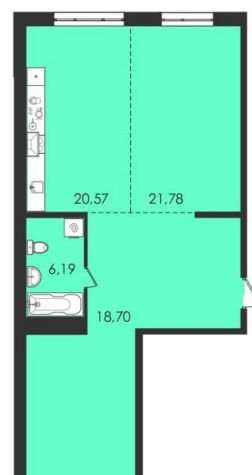

🕒 Создано: 23.05.2024 в 13:07

🔄 Обновлено: 26.03.2026 в 16:08

**Иркутская область, Иркутск, Советская
улица, 31/2**

17 922 000 ₺

Иркутская область, Иркутск, Советская улица, 31/2

Улица

[улица Советская](#)

Квартира

Количество комнат

2

Высота потолков

2.82 м

Общая площадь

89.61 м²

Этаж

2/14

Детали объекта

Тип сделки

Продам

Раздел

[Квартиры](#)

Квартира в новостройке

да

Год сдачи

2 квартал 2026 г.

лифт

Описание

<https://irkutsk.move.ru/objects/9286620955>

**Отдел продаж, Бесплатная
консультация**

78003330393

для заметок

улица Советская