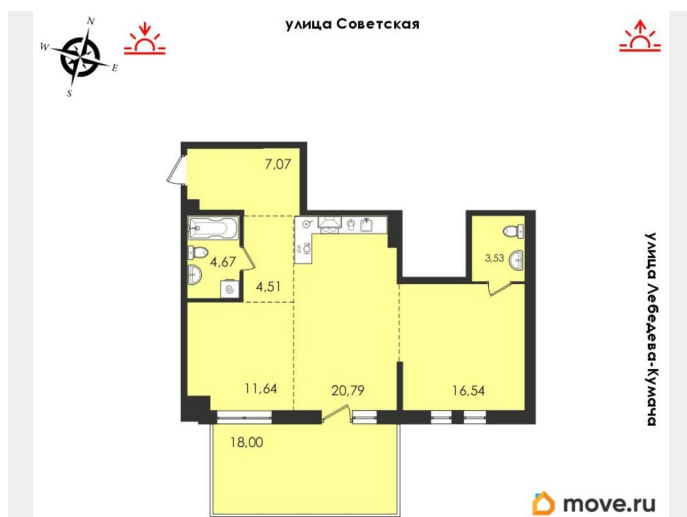

Количество комнат

2

Высота потолков

2.82 м

Общая площадь

86.75 м²

Этаж

1/14

Улица Лебедева-Кумача

 move.ru

Продаётся 2-комнатная квартира в строящемся доме (Корпус 1), срок сдачи: II-кв. 2026, общей площадью 86.75 кв.м., на 1 этаже. «Сити Парк 2» - это продолжение строительства уже известного жилого комплекса бизнес класса в центре Иркутска, окруженный всей необходимой инфраструктурой для комфортной жизни. Детские площадки Детские развивающие площадки с прорезиненным покрытием, спортивные площадки и игровые комплексы европейского производства. Безопасность и окружение Видеонаблюдение, ландшафтное озеленение, разноуровневая подсветка. Двор, который отдан жителям, а не машинам, становится уютнее и безопаснее. Двор без машин Подземный паркинг, колясочная, круглосуточное видеонаблюдение, гостевые парковки отдельно от площадок. Рядом с подъездами организуются временные стоянки для разгрузки автомобиля. Вид на ЦПКиО