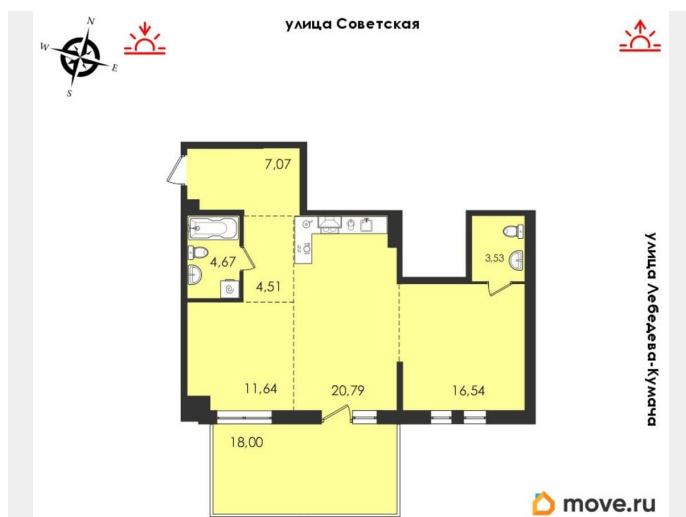

## Квартира

Количество комнат

2

Высота потолков

2.82 м

Общая площадь

86.75 м<sup>2</sup>

Этаж

Продаётся 2-комнатная квартира в строящемся доме (Корпус 1), срок сдачи: II-кв. 2026, общей площадью 86.75 кв.м., на 1 этаже. «Сити Парк 2» - это продолжение строительства уже известного жилого комплекса бизнес класса в центре Иркутска, окруженный всей необходимой инфраструктурой для комфортной жизни. Детские площадки Детские развивающие площадки с прорезиненным покрытием, спортивные площадки и игровые комплексы европейского производства. Безопасность и окружение Видеонаблюдение, ландшафтное озеленение, разноуровневая подсветка. Двор, который отдан жителям, а не машинам, становится уютнее и безопаснее. Двор без машин Подземный паркинг, колясочная, круглосуточное видеонаблюдение, гостевые парковки отдельно от площадок. Рядом с подъездами организуются временные стоянки для разгрузки автомобиля. Вид на ЦПКиО