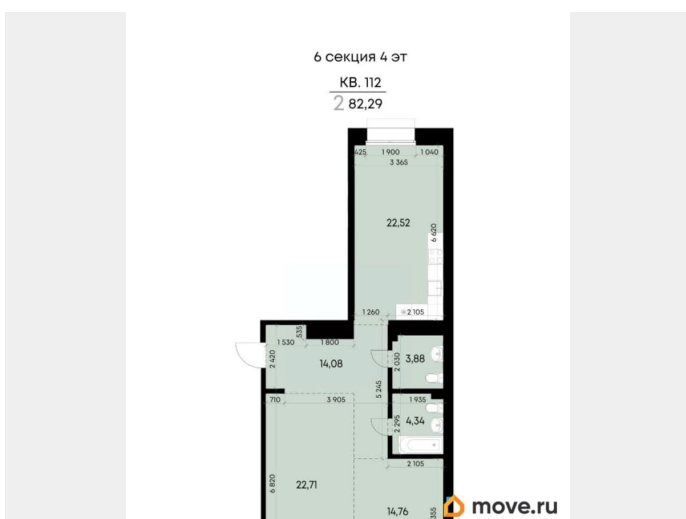

стать частью масштабного проекта, ценность которого с течением времени будет только расти. Позвольте себе выбрать не только один из лучших инвестиционных активов, но и по-настоящему уникальный жилой комплекс, достойный исторического и культурного наследия Иркутска.