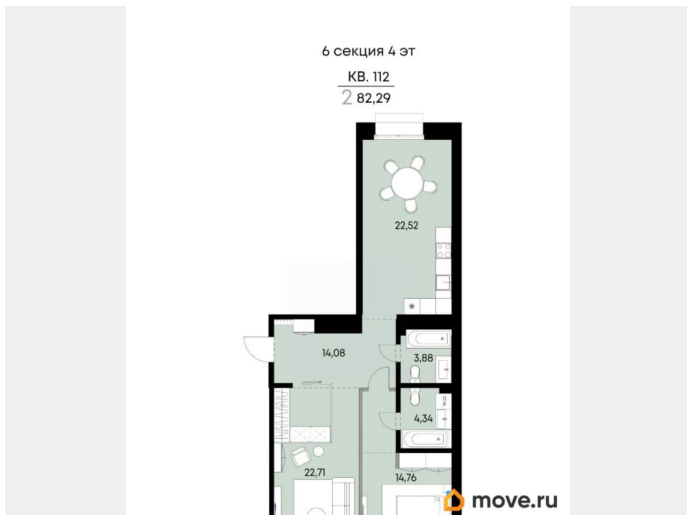

стать частью масштабного проекта, ценность которого с течением времени будет только расти. Позвольте себе выбрать не только один из лучших инвестиционных активов, но и по-настоящему уникальный жилой комплекс, достойный исторического и культурного наследия Иркутска.