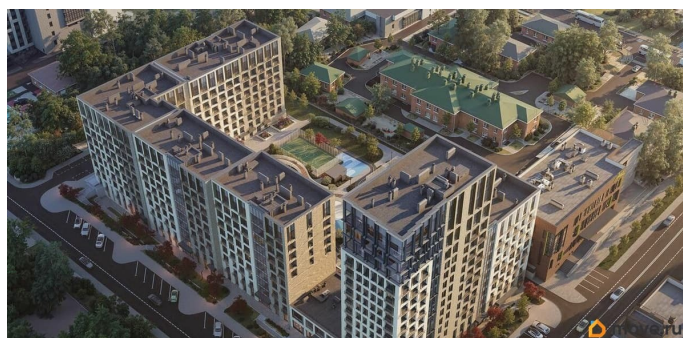

стать частью масштабного проекта, ценность которого с течением времени будет только расти. Позвольте себе выбрать не только один из лучших инвестиционных активов, но и по-настоящему уникальный жилой комплекс, достойный исторического и культурного наследия Иркутска.