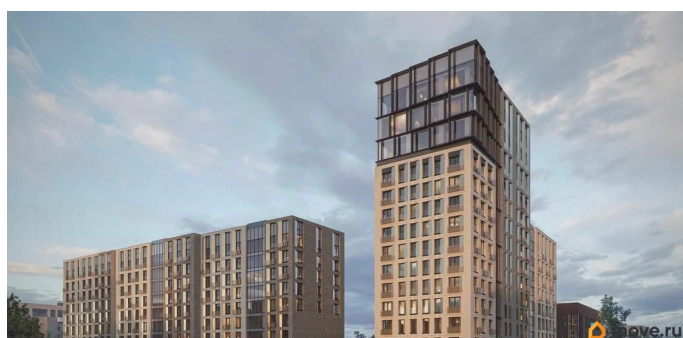

стать частью масштабного проекта, ценность которого с течением времени будет только расти. Позвольте себе выбрать не только один из лучших инвестиционных активов, но и по-настоящему уникальный жилой комплекс, достойный исторического и культурного наследия Иркутска.