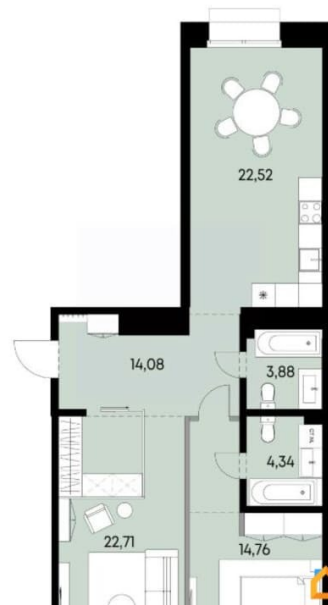

🕒 Создано: 16.09.2025 в 10:18

🔄 Обновлено: 09.04.2026 в 13:43

**Иркутская область, Иркутск, улица
Лебедева-Кумача, 17**

22 205 000 ₺

Иркутская область, Иркутск, улица Лебедева-Кумача, 17

Улица

[улица Лебедева-Кумача](#)

Квартира

Количество комнат

2

Высота потолков

2.89 м

Общая площадь

82.29 м²

Этаж

4/9

Детали объекта

Тип сделки

Продам

Раздел

[Квартиры](#)

Ремонт

без отделки

Квартира в новостройке

да

Год сдачи

4 квартал 2027 г.

лифт, парковка

<https://irkutsk.move.ru/objects/9284951317>

**СЗ ВЕКТОР КВАРТАЛ, СЗ ВЕКТОР
КВАРТАЛ**

79330196224

для заметок

6 секция 4 эт

КВ. 112

2 82,29

move.ru