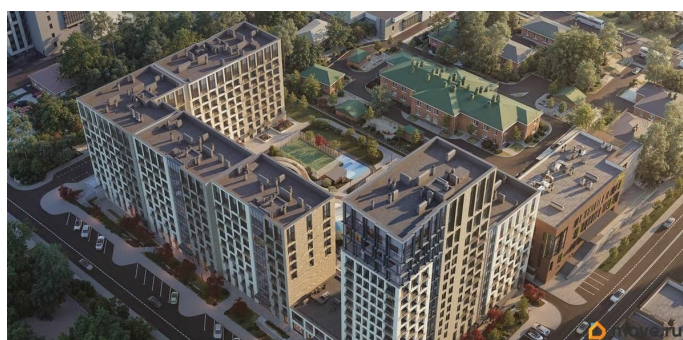

стать частью масштабного проекта, ценность которого с течением времени будет только расти. Позвольте себе выбрать не только один из лучших инвестиционных активов, но и по-настоящему уникальный жилой комплекс, достойный исторического и культурного наследия Иркутска.