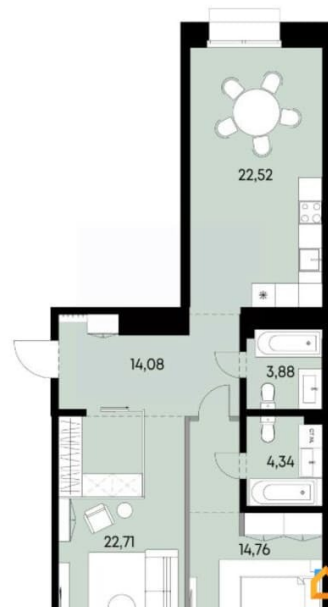

🕒 Создано: 16.09.2025 в 10:18

🔄 Обновлено: 03.04.2026 в 13:30

**Иркутская область, Иркутск, улица
Лебедева-Кумача, 17**

22 205 000 ₺

Иркутская область, Иркутск, улица Лебедева-Кумача, 17

Улица

[улица Лебедева-Кумача](#)

Квартира

Количество комнат

2

Высота потолков

2.89 м

Общая площадь

82.29 м²

Этаж

4/9

Детали объекта

Тип сделки

Продам

Раздел

[Квартиры](#)

Ремонт

без отделки

Квартира в новостройке

да

Год сдачи

4 квартал 2027 г.

лифт, парковка

<https://irkutsk.move.ru/objects/9284951317>

**СЗ ВЕКТОР КВАРТАЛ, СЗ ВЕКТОР
КВАРТАЛ**

79330196224

для заметок

6 секция 4 эт

КВ. 112

2 82,29

move.ru