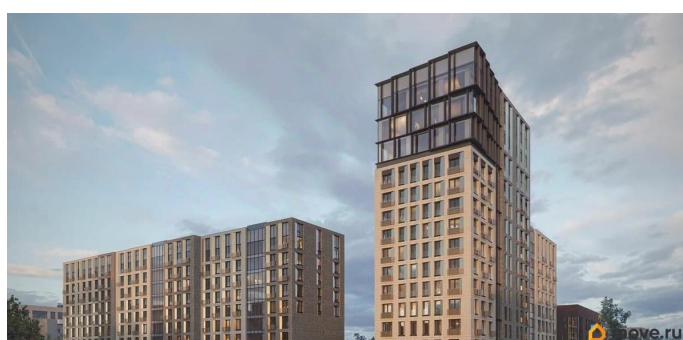

стать частью масштабного проекта, ценность которого с течением времени будет только расти. Позвольте себе выбрать не только один из лучших инвестиционных активов, но и по-настоящему уникальный жилой комплекс, достойный исторического и культурного наследия Иркутска.