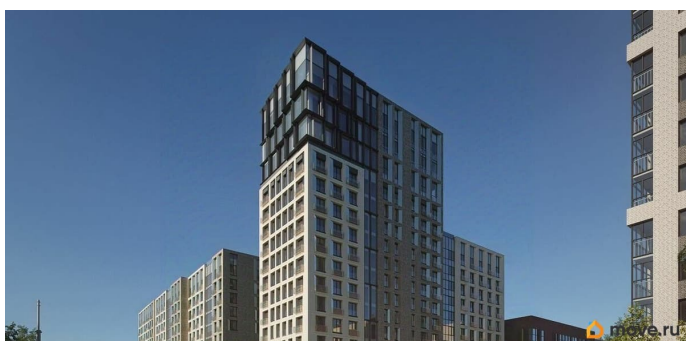

стать частью масштабного проекта, ценность которого с течением времени будет только расти. Позвольте себе выбрать не только один из лучших инвестиционных активов, но и по-настоящему уникальный жилой комплекс, достойный исторического и культурного наследия Иркутска.