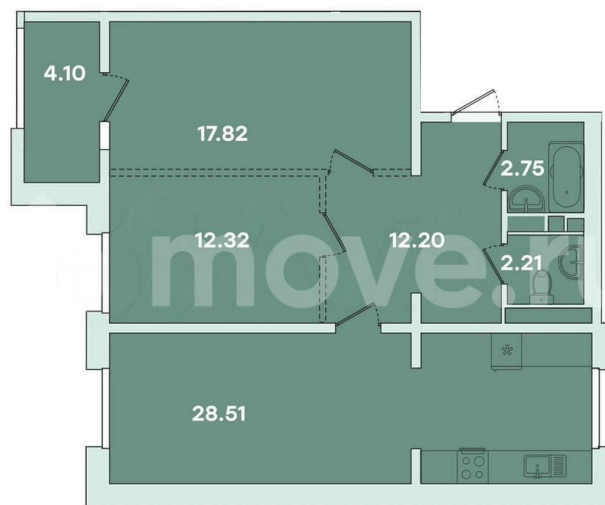

Создано: 11.03.2026 в 22:25

Обновлено: 05.04.2026 в 22:23

ООО «СЗ ВЕКТОР КВАРТАЛ», ЖК

Фамилия

89251234567

**Иркутская область, Иркутск, ул. Петрова,
18**

13 348 500 ₽

Иркутская область, Иркутск, ул. Петрова, 18

Улица

[улица Петрова](#)

для заметок

Квартира

Количество комнат

2

Общая площадь

80.9 м²

Этаж

11/16