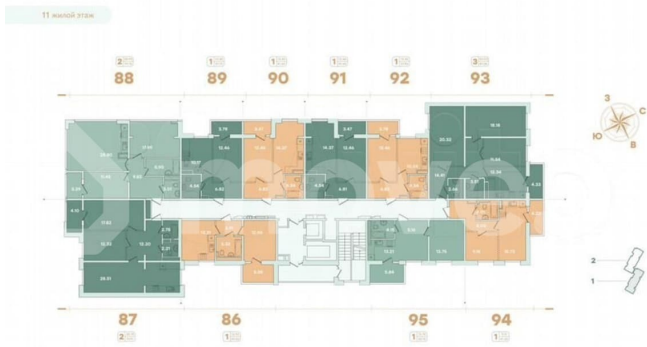

Move.ru - вся недвижимость России