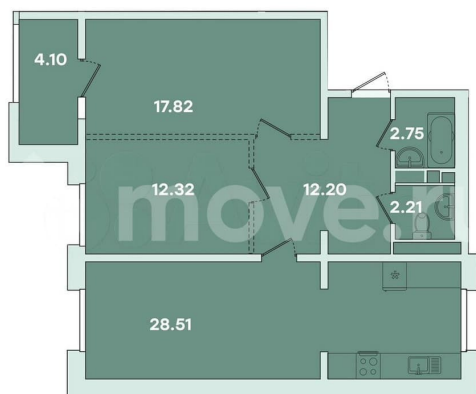

современными технологиями и удобствами. Вокруг ЖК раскинулись улочки, хранящие в себе воспоминания, оказывая влияние на современную жизнь. ЖК «Фамилия» - это дань истории, поэтому внешний облик здания приобрел черты ар-деко, но в современной интерпретации. Жилой комплекс расположен на улице Петрова, названной в честь советского писателя, литератора. В районе сформирована богатая инфраструктура: школы и детские сады, продуктовые магазины, аптеки, поликлиники, детские центры и другие сервисы. До центра города на машине - 3-3,5 км можно добраться на 10 минут. Вблизи Маратовское кольцо - одна из самых крупных транспортных развязок. На остановках общественного транспорта более 20-ти видов направлений, поэтому добраться до других точек города очень просто. Ближайшая остановка (ГПТУ №1) расположена всего в 250-ти метрах от жилого комплекса.