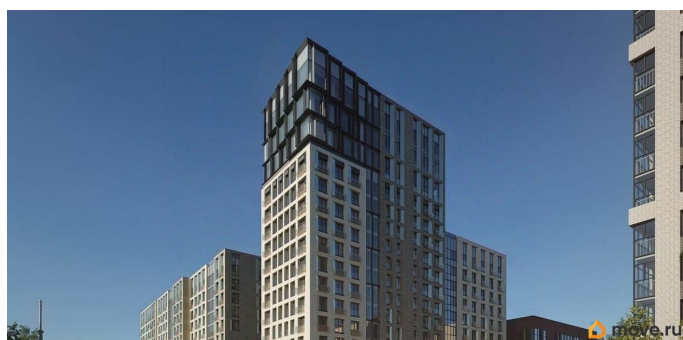

которого с течением времени будет только расти. Позвольте себе выбрать не только один из лучших инвестиционных активов, но и по-настоящему уникальный жилой комплекс, достойный исторического и культурного наследия Иркутска.

1 секция 3 эт

КВ. 4
2 79,55

move.ru

1 секция 3 эт

КВ. 4
2 79,38

move.ru

ВЕКТОР
премиум-квартал

Секция 1
Этаж 3

Внутренний двор

move.ru