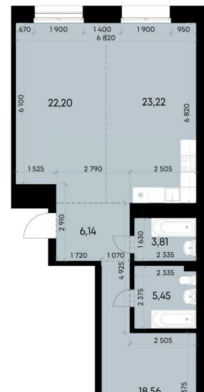

Квартира

Количество комнат

2

Высота потолков

2.89 м

Общая площадь

79.38 м²

Этаж

1 секция 3 эт

КВ. 4
2 79,55

move.ru

1 секция 3 эт

КВ. 4
2 79,38

move.ru

ВЕКТОР
премиум-квартал

Секция 1
Этаж 3