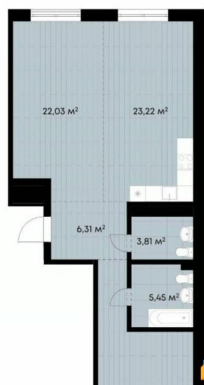

которого с течением времени будет только расти. Позвольте себе выбрать не только один из лучших инвестиционных активов, но и по-настоящему уникальный жилой комплекс, достойный исторического и культурного наследия Иркутска.

1 секция 3 эт

КВ. 4
2 79,55