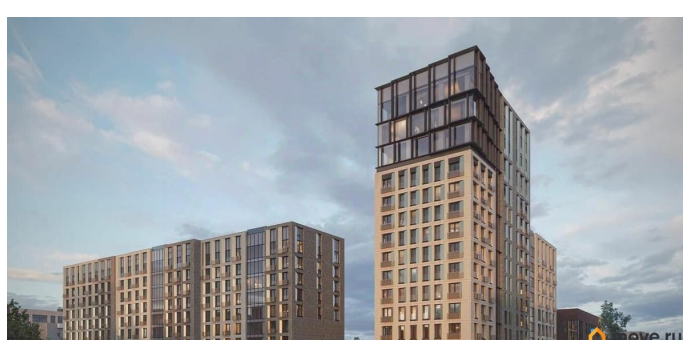

стать частью масштабного проекта, ценность которого с течением времени будет только расти. Позвольте себе выбрать не только один из лучших инвестиционных активов, но и по-настоящему уникальный жилой комплекс, достойный исторического и культурного наследия Иркутска.