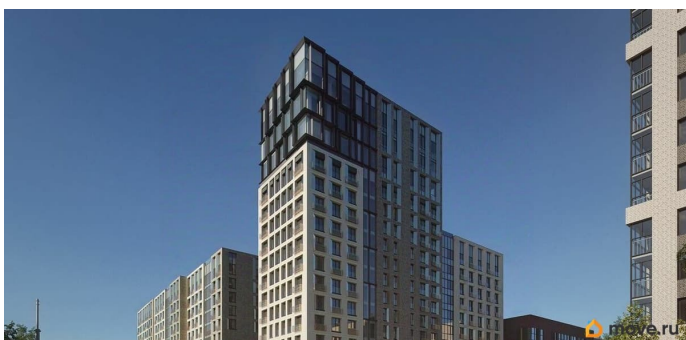

стать частью масштабного проекта, ценность которого с течением времени будет только расти. Позвольте себе выбрать не только один из лучших инвестиционных активов, но и по-настоящему уникальный жилой комплекс, достойный исторического и культурного наследия Иркутска.