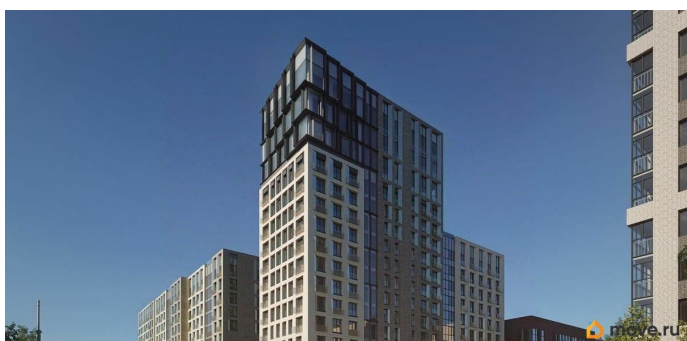

стать частью масштабного проекта, ценность которого с течением времени будет только расти. Позвольте себе выбрать не только один из лучших инвестиционных активов, но и по-настоящему уникальный жилой комплекс, достойный исторического и культурного наследия Иркутска.

3 секция 2 эт

КВ. 69
2 64,98

move.ru

move.ru

move.ru

Секция 3
Этаж 3

move.ru

3 секция 2 эт

КВ. 69
2 64,98

move.ru

move.ru