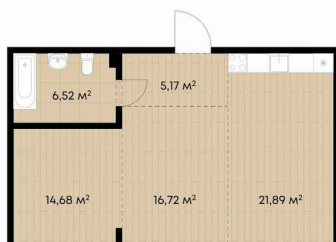

стать частью масштабного проекта, ценность которого с течением времени будет только расти. Позвольте себе выбрать не только один из лучших инвестиционных активов, но и по-настоящему уникальный жилой комплекс, достойный исторического и культурного наследия Иркутска.

3 секция 2 эт

КВ. 69
2 64,98