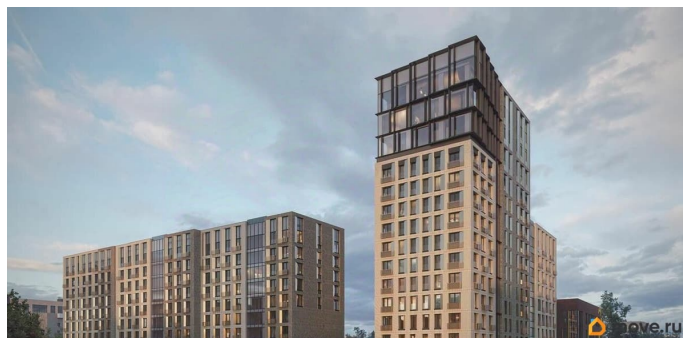

move.ru

move.ru