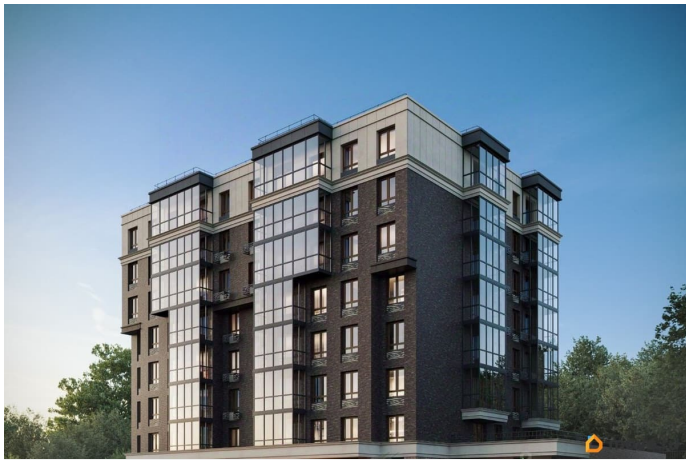

Ул. Дальневосточная

move.ru