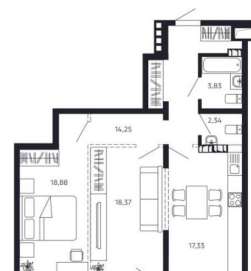

🕒 Создано: 17.04.2026 в 10:03

🔄 Обновлено: 17.04.2026 в 10:59

19 230 270 ₺

Квартира

Количество комнат

2

Общая площадь

77.23 м²

Этаж

7/8

Детали объекта

Тип сделки

Продам

Раздел

[Квартиры](#)

Квартира в новостройке

да

Год сдачи

2 квартал 2026 г.

лифт

Описание

Продаётся 2-комнатная квартира в строящемся доме (Дом на набережной), срок сдачи: II-кв. 2026, общей площадью 77.23 кв.м., на 7 этаже. Новый жилой комплекс «Дом на набережной» от Специализированного застройщика «СтройИнвест» расположен по адресу: г. Иркутск, по ул. Верхняя набережная.

<https://irkutsk.move.ru/objects/9293678687>

Отдел продаж, Бесплатная консультация

78003330393

для заметок

Ул. Дальневосточная