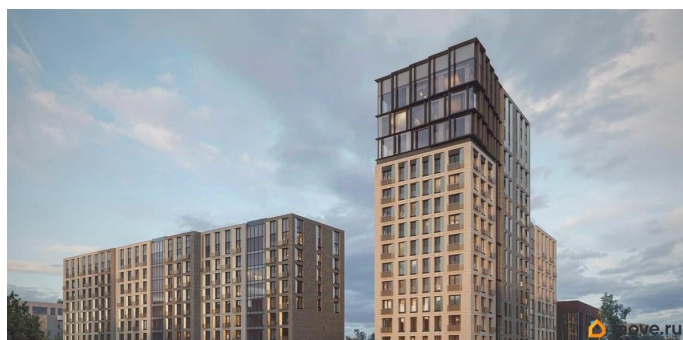

стать частью масштабного проекта, ценность которого с течением времени будет только расти. Позвольте себе выбрать не только один из лучших инвестиционных активов, но и по-настоящему уникальный жилой комплекс, достойный исторического и культурного наследия Иркутска.