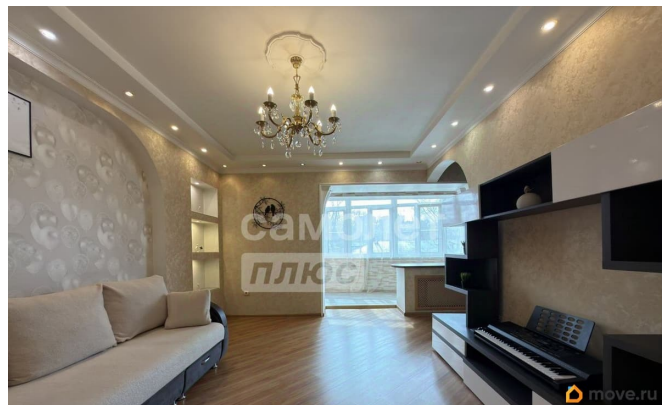

**Иркутская область, Иркутск, улица
Лермонтова, 136/2**

12 250 000 ₺

Иркутская область, Иркутск, улица Лермонтова, 136/2

Улица

[улица Лермонтова](#)

Квартира

Количество комнат

2

Жилая площадь

33 м²

Площадь кухни

9 м²

Общая площадь

74.9 м²

Этаж

5/10

Детали объекта

Тип сделки

Продам

Раздел

[Квартиры](#)

Тип балкона

2 лоджии

Тип санузла

совмещенный

Вид из окна

для заметок