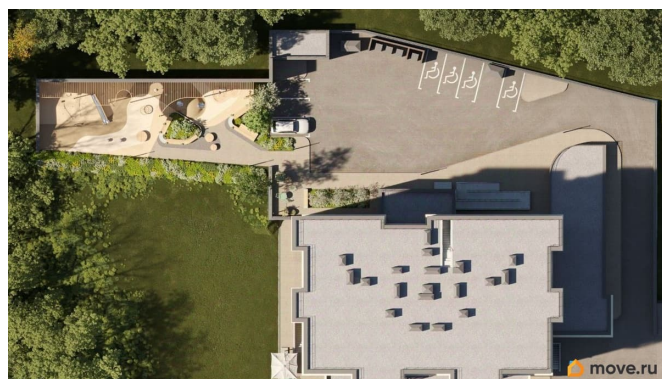

17 487 630 ₹

Квартира

Количество комнат

2

Высота потолков

3.15 м

Общая площадь

73.17 м²

Этаж

4/8

Детали объекта

Тип сделки

Продам

Раздел

[Квартиры](#)

Квартира в новостройке

да

Год сдачи

2 квартал 2026 г.

лифт

Описание

Продаётся 2-комнатная квартира в строящемся доме (Дом на набережной), срок сдачи: II-кв. 2026, общей площадью 73.17 кв.м., на 4 этаже. Новый жилой комплекс «Дом на набережной» от

**Отдел продаж, Бесплатная
консультация**

78003330393

для заметок