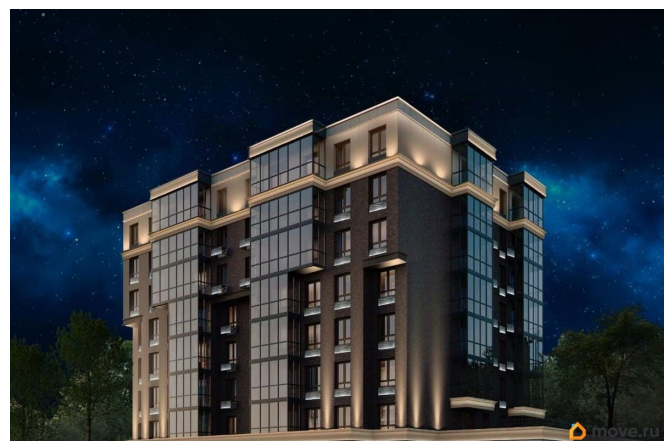

16 772 560 ₺

Квартира

Количество комнат

2

Высота потолков

3.15 м

Общая площадь

68.74 м²

Этаж

7/8

Детали объекта

Тип сделки

Продам

Раздел

[Квартиры](#)

Квартира в новостройке

да

Год сдачи

2 квартал 2026 г.

лифт

Описание

Продаётся 2-комнатная квартира в строящемся доме (Дом на набережной), срок сдачи: II-кв. 2026, общей площадью 68.74 кв.м., на 7 этаже. Новый жилой комплекс «Дом на набережной» от

<https://irkutsk.move.ru/objects/9285317200>

**Отдел продаж, Бесплатная
консультация**

78003330393

для заметок