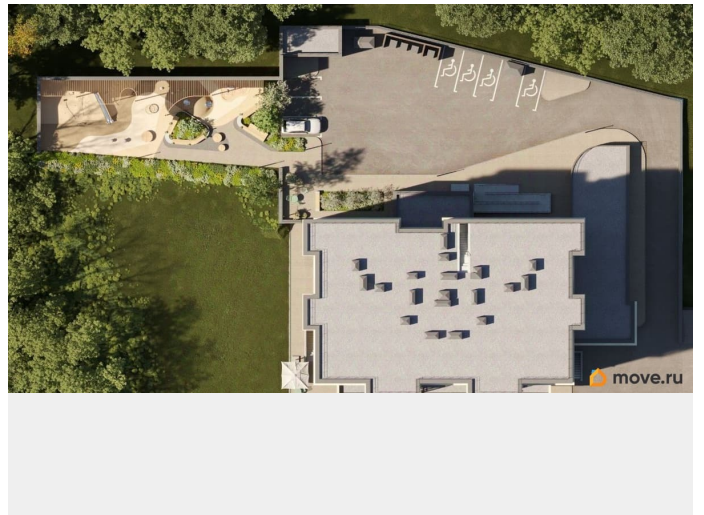

Специализированного застройщика
«СтройИнвест» расположен по адресу: г.
Иркутск, по ул. Верхняя набережная.