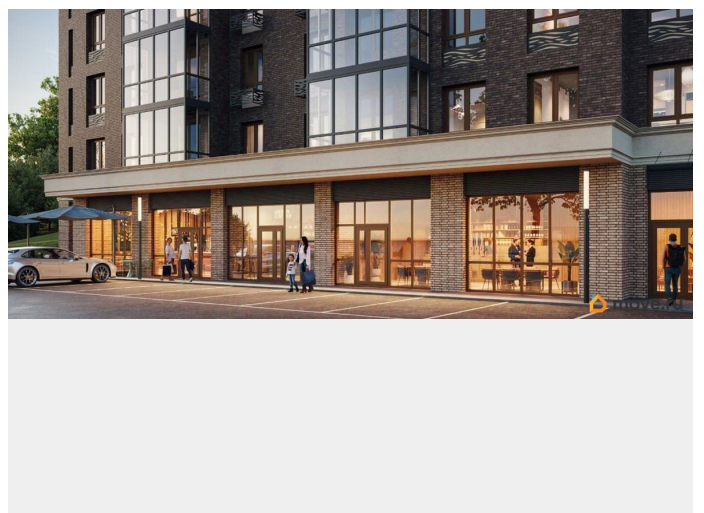

Специализированного застройщика
«СтройИнвест» расположен по адресу: г.
Иркутск, по ул. Верхняя набережная.