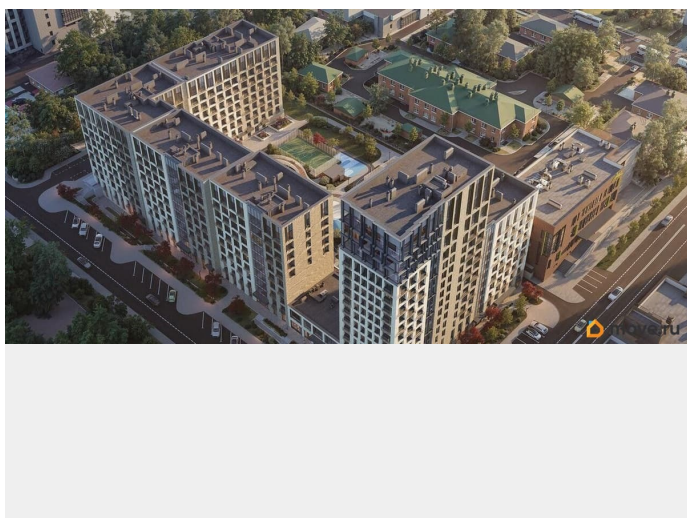

стать частью масштабного проекта, ценность которого с течением времени будет только расти. Позвольте себе выбрать не только один из лучших инвестиционных активов, но и по-настоящему уникальный жилой комплекс, достойный исторического и культурного наследия Иркутска.