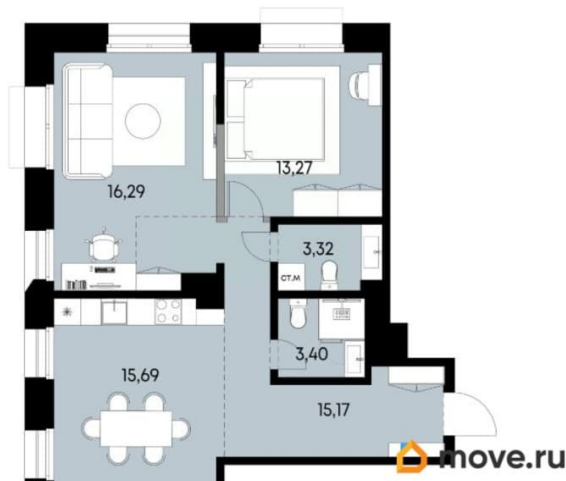

**СЗ ВЕКТОР КВАРТАЛ, СЗ ВЕКТОР
КВАРТАЛ**

79330196224

🕒 Создано: 10.02.2026 в 12:15

🔄 Обновлено: 03.04.2026 в 09:06

**Иркутская область, Иркутск, улица
Лебедева-Кумача, 25**

18 472 000 ₽

Иркутская область, Иркутск, улица Лебедева-Кумача, 25

Улица

[улица Лебедева-Кумача](#)

Квартира

Количество комнат

2

Высота потолков

2.89 м

Общая площадь

67.14 м²

Этаж

4/11

Детали объекта

Тип сделки

Продам

Раздел

[Квартиры](#)

Ремонт

без отделки

Квартира в новостройке

да

Год сдачи

4 квартал 2027 г.

лифт, парковка

для заметок

2 секция 4 эт

КВ. 36
2 67,14